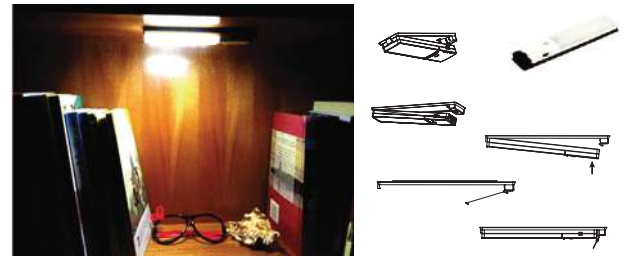

Đèn LED cảm biến dùng pin sạc lại

Mã hàng	Công suất	Đơn giá
NE 3S1.5W	1.5W	674.000đ