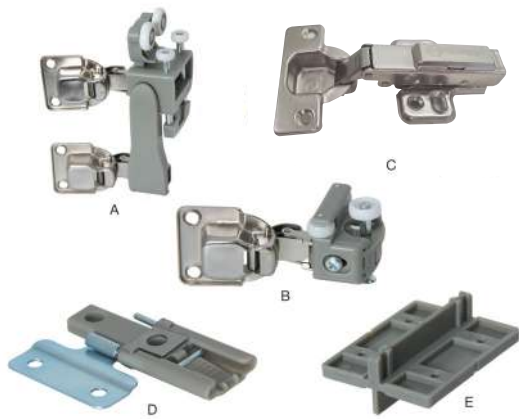

Mã sản phẩm	Tên sản phẩm	Đơn giá
NE324C	Bộ phụ kiện 2 cánh gấp tải trọng 30kg/cánh	1.263.000đ
NE782TT1	Ray trượt trên dài 2m	558.000đ
NE782TT2	Ray trượt trên dài 3m	842.000đ
NE782BT1	Ray trượt dưới dài 2m	305.000đ
NE782BT2	Ray trượt dưới dài 3m	453.000đ