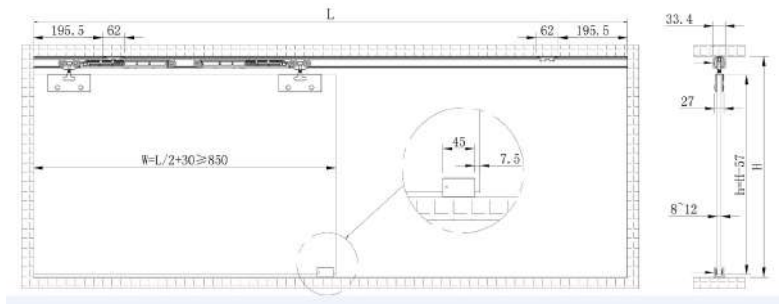

Mã sản phẩm	Tên sản phẩm	Đơn giá
NE234B	Bộ phụ kiện cửa trượt lùa 1 cánh kính 8-12mm Tải trọng: 220kg/cánh	2.600.000đ
NE809GT1	Ray trượt dài 2m (Ray trên)	632.000đ
NE809GT2	Ray trượt dài 2,5m (Ray trên)	811.000đ
NE809GT3	Ray trượt dài 3m (Ray trên)	958.000đ
NE453SC	Giảm chấn cửa trượt lùa 1 chiếc	421.000đ