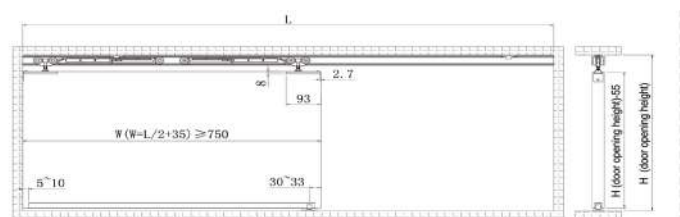

Dùng cho cửa bằng gỗ, nhôm kính hoặc cửa sắt tải trọng lớn