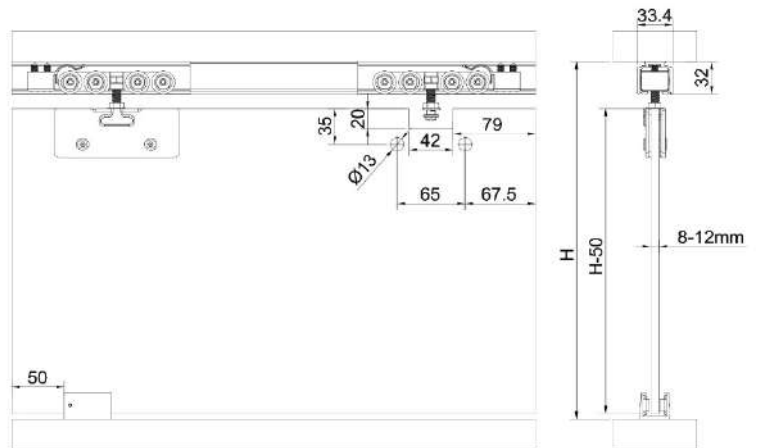

Mã sản phẩm	Tên sản phẩm	Đơn giá
NE234B	Bộ phụ kiện cửa trượt lùa 1 cánh kính 8-12mm Tải trọng: 220kg/cánh	2.600.000đ
NE809GT1	Ray trượt dài 2m (Ray trên)	632.000đ
NE809GT2	Ray trượt dài 2,5m (Ray trên)	811.000đ
NE809GT3	Ray trượt dài 3m (Ray trên)	958.000đ
NE453SC	Giảm chấn cửa trượt lùa 1 chiếc	421.000đ