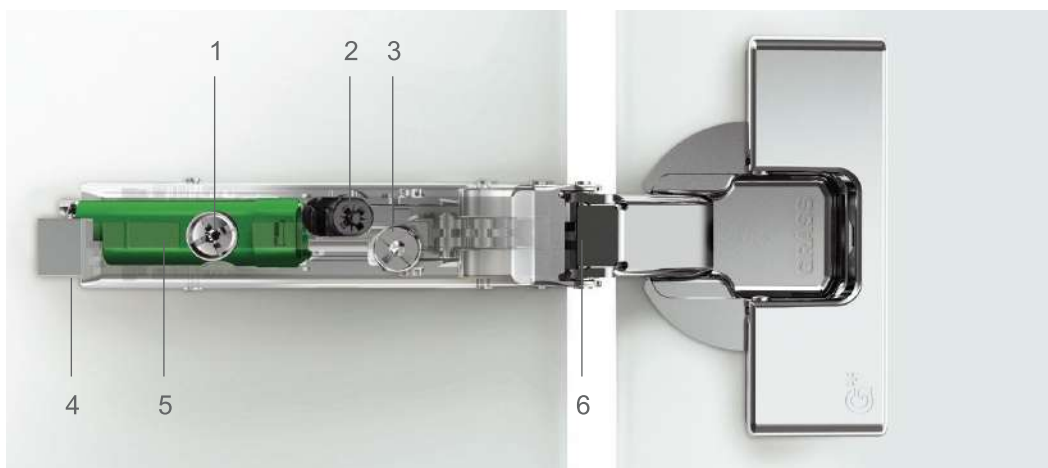

Một trong những tính năng đáng
 nói nhất của thế hệ bản lề
 Tiomos là tính năng động học
 bên trong bản lề. Nhờ chuyển
 động tay bản lề được tối ưu hóa,
 cánh tủ được mở cực kỳ dễ dàng.
 Thêm vào đó, mỗi bộ phận cơ khí
 được thiết kế và chế tạo tinh xảo
 và chính xác tuyệt đối làm cho
 Tiomos trở thành sản phẩm vô
 tiền khoáng hậu.