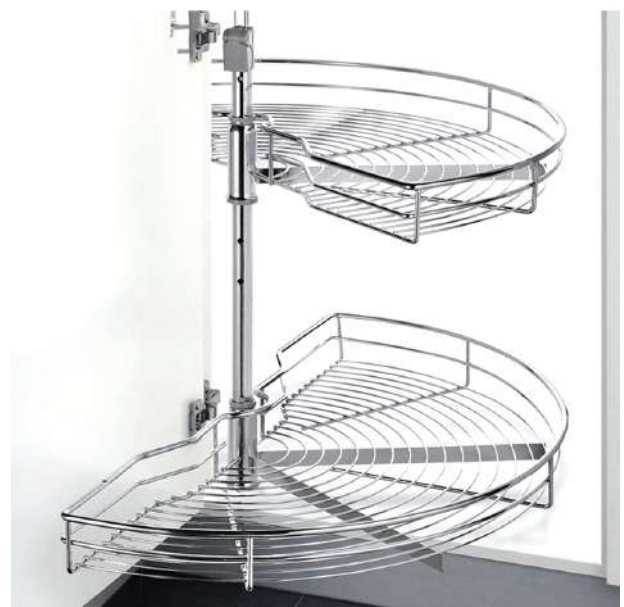

Mâm xoay 180° chất liệu INOX 304

Mã hàng	Thông số kỹ thuật (MM) (Rộng x Sâu x Cao)	Chiều rộng khoang tủ	Đơn giá
NE355.180	Φ645xH(600-900)	750-900 (mm)	2.340.000đ