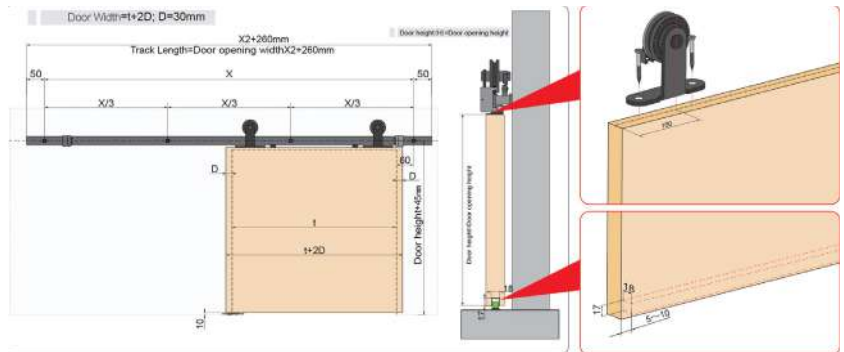

Hanging Damping rollers						
	X2	X4	X4	X2		
Track connector fittings					Bottom guide fittings	
	X4	X4	X4	X1		
	X1	X1	X1	X1		

Mã sản phẩm	Tên sản phẩm	Đơn giá
NE234J	Bộ phụ kiện cửa trượt lùa, giảm chấn gắn liền tải trong 70kg	4.358.000đ
NE001XZ1	Ray treo dài 2m	1.642.000đ
NE001XZ2	Ray treo dài 3m	2.453.000đ
NE003XZ1	Ray dẫn hướng dài 1m	316.000đ
NE003XZ2	Ray dẫn hướng dài 1.5m	463.000đ