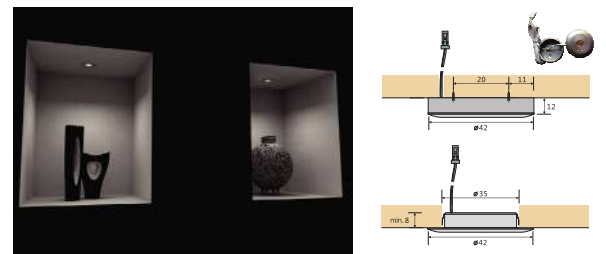

Đèn LED lắp nổi. Lựa chọn lắp thêm cảm biến rời

Mã hàng	Kích thước	Đơn giá
NE1310.42A1.0	42mm	389.000đ