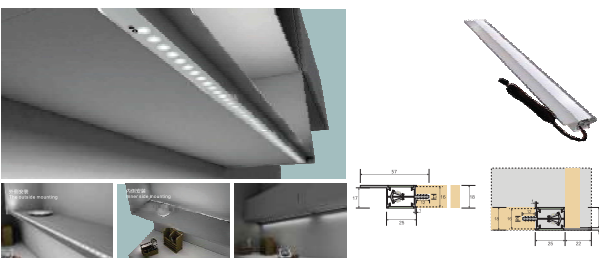

Đèn LED lắp nổi chưa có cảm biến. Lựa chọn lắp thêm cảm biến rời

Mã hàng	Kích thước	Đơn giá
NE2700.364A1.62	364mm	621.000đ
NE2700.414A1.89	414mm	705.000đ
NE2700.564A2.70	564mm	937.000đ
NE2700.764A3.7	764mm	1.253.000đ
NE2700.864A4.32	864mm	1.400.000đ