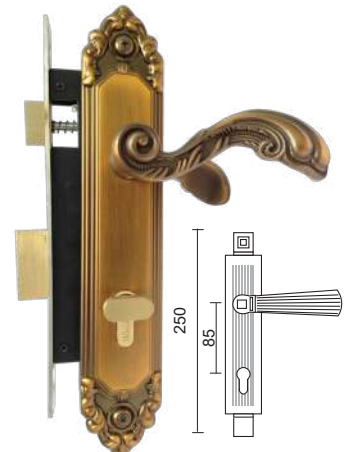

Mã hàng	Đơn giá
NE0909MA	1.100.000đ

Khóa cửa cao cấp công nghệ Đức thịnh hành Châu Âu

Chất liệu inox, đồng cao cấp

Mã hàng	Đơn giá
NE85-222N	1.100.000đ

Chất liệu inox, đồng cao cấp

Mã hàng	Đơn giá
NE85-111N	1.100.000đ