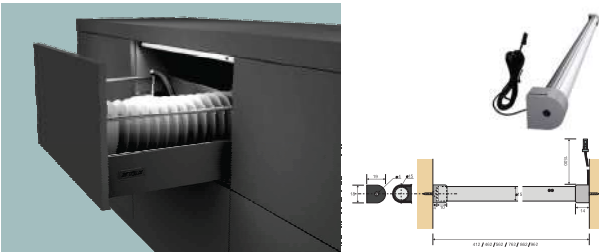

Đèn LED cảm ứng bật tắt bằng cách đóng mở ngăn kéo hoặc cánh tủ

Mã hàng	Kích thước	Đơn giá
NE2500.412A1.08	412mm	537.000đ
NE2500.462A1.26	462mm	558.000đ
NE2500.562A1.62	562mm	621.000đ
NE2500.762A2.34	762mm	737.000đ