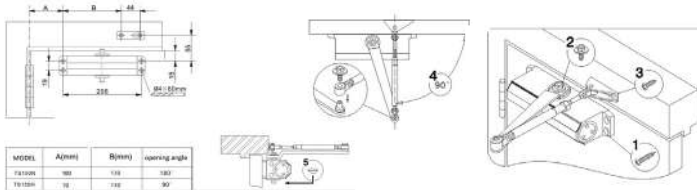

Tay co thủy lực TS150 tải trọng 150kg. Công nghệ Đức

MODEL	A(mm)	B(mm)	opening angle
TS100N	160	130	130°
TS150N	160	130	180°

Thông số kỹ thuật		TS150N	TS150H
Lực đóng		EN#2-5	EN#2-5
Độ rộng tối đa cánh		1400mm	1400mm
Trọng lượng tối đa		150kg	150kg
Góc mở tối đa		180°	180°
Điều chỉnh tốc độ đóng	Tốc độ 1	0°-20°	0°-20°
	Tốc độ 2	20°-180°	20°-180°
Tính năng giữ cửa		Không	Có
Đơn giá		1.874.000đ	1.926.000đ