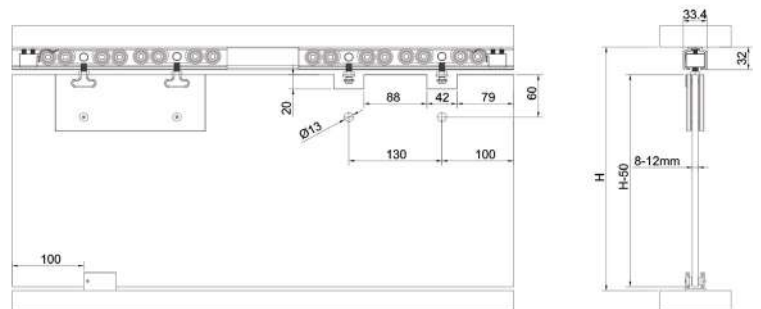

Mã sản phẩm	Tên sản phẩm	Đơn giá
NE286S	Bộ phụ kiện cửa trượt lùa 1 cánh kính 8-12mm, giảm chấn 2 chiều Tải trọng: 80kg/cánh	1.621.000đ
NE286B	Bộ phụ kiện cửa trượt lùa 1 cánh kính 8-12mm Tải trọng: 120kg/cánh	589.000đ
NE809GT1	Ray trượt dài 2m (Ray trên)	632.000đ
NE809GT2	Ray trượt dài 2,5m (Ray trên)	811.000đ
NE809GT3	Ray trượt dài 3m (Ray trên)	958.000đ
NE453SC	Giảm chấn cửa trượt lùa 1 chiếc	421.000đ

Mã sản phẩm	Tên sản phẩm	Đơn giá
NE234B	Bộ phụ kiện cửa trượt lùa 1 cánh kính 8-12mm Tải trọng: 220kg/cánh	2.600.000đ
NE809GT1	Ray trượt dài 2m (Ray trên)	632.000đ
NE809GT2	Ray trượt dài 2,5m (Ray trên)	811.000đ
NE809GT3	Ray trượt dài 3m (Ray trên)	958.000đ
NE453SC	Giảm chấn cửa trượt lùa 1 chiếc	421.000đ

Mã sản phẩm	Tên sản phẩm	Đơn giá
NE657F2	Khóa cửa trượt lùa dùng cho cửa kính 2 cánh	1.558.000đ
NE657F1	Khóa cửa trượt lùa dùng cho cửa kính 1 cánh	1.558.000đ
NE656F	Khóa cửa trượt lùa, cửa cánh gỗ, cửa nhôm kính, cửa sắt	905.000đ