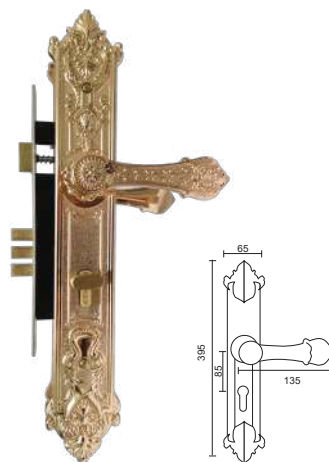

Mã hàng	Đơn giá
NE85-888E	1.900.000đ