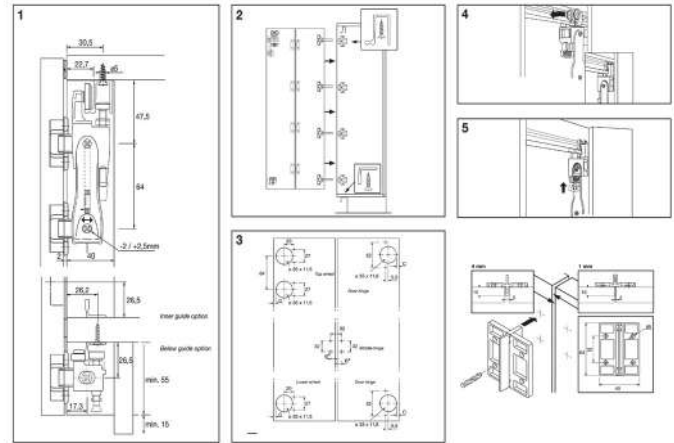

Mã sản phẩm	Tên sản phẩm	Đơn giá
NE324C	Bộ phụ kiện 2 cánh gấp tải trọng 30kg/cánh	1.263.000đ
NE782TT1	Ray trượt trên dài 2m	558.000đ
NE782TT2	Ray trượt trên dài 3m	842.000đ
NE782BT1	Ray trượt dưới dài 2m	305.000đ
NE782BT2	Ray trượt dưới dài 3m	453.000đ