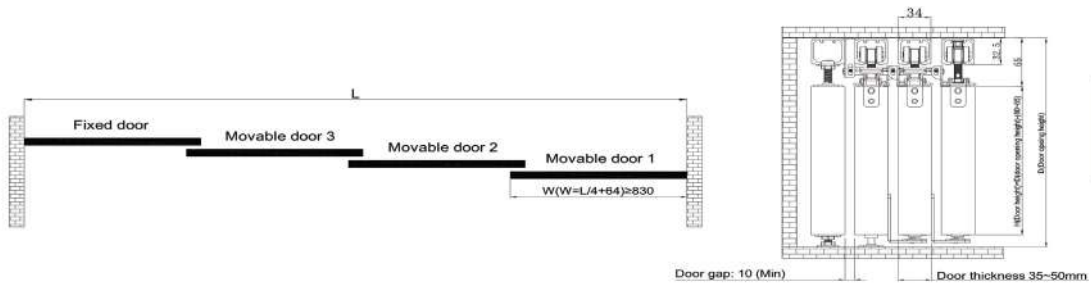

Mã sản phẩm	Tên sản phẩm	Đơn giá
NE172A	Bộ phụ kiện cửa lùa 3 cánh bán tự động tải trọng: 80kg/cánh giảm chấn (các cánh tự động bộ mở hoặc đóng đồng thời)	10.137.000đ / bộ 3 cánh
NE172B	Bộ phụ kiện cửa lùa 3 cánh bán tự động tải trọng: 80kg/cánh không giảm chấn (các cánh tự động bộ mở hoặc đóng đồng thời)	8.126.000đ / bộ 3 cánh
NE172C	Bộ phụ kiện cửa lùa 3 cánh bán tự động tải trọng: 80kg/cánh không giảm chấn (các cánh mở hoặc đóng từng cánh)	5.916.000đ / bộ 3 cánh
NE810GT4	Ray trượt dài 4m (lưu ý 3 cánh cần 3 thanh ray)	2.600.000đ / 4 mét dài