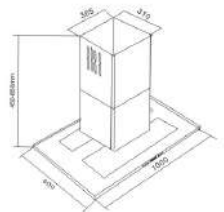

Máy hút mùi đảo 1000mm, siêu êm công nghệ Đức

Đặc tính sản phẩm:

- Chất liệu: Thép không gỉ
- Hệ thống đèn: 2 đèn LED
- Cài đặt: Hệ thống tuần hoàn hay thông gió
- Công suất: 1000m³/h
- Ống khói inox 304 điều chỉnh chiều cao 450mm + 400mm
- Độ ồn <54dB, động cơ 218w
- Hệ thống mô tơ cấu tạo đồng nguyên chất bền bỉ hàng chục năm
- Hệ thống cánh quạt gió bằng thép bền bỉ hàng chục năm khi nhiệt độ cao sẽ không cong vênh làm giảm công suất hút
- Lưới lọc đảm bảo lọc không khí sạch hơn sau khi qua hút mùi, ống dẫn đi kèm nhựa siêu bền dài 1,5m có thể co giãn.