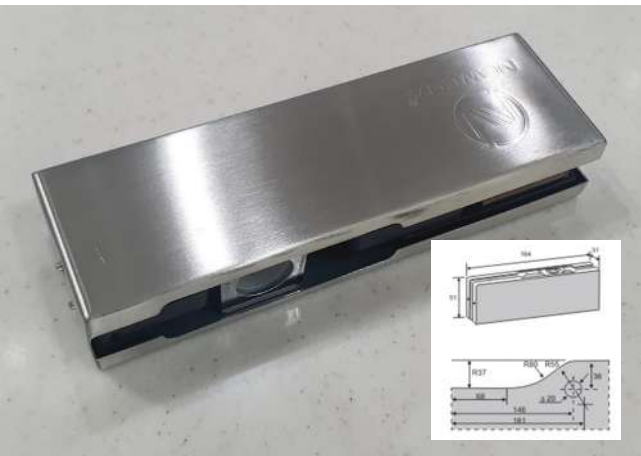

Mã hàng	Tên hàng	Đơn giá
PT20N	Kẹp kính giữa	284.000đ