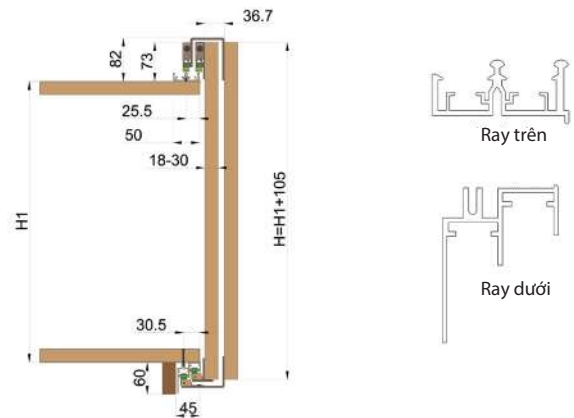

Mã sản phẩm	Tên sản phẩm	Đơn giá
NE446OD	Bộ phụ kiện cho cánh ngoài 70kg	779.000đ
NE445ID	Bộ phụ kiện cánh trong 70kg	516.000đ
NE446OS	Bộ phụ kiện cho cánh ngoài, 70kg có giảm chấn	1.368.000đ
NE445IS	Bộ phụ kiện cho cánh trong, 70kg có giảm chấn	1.168.000đ
NE787TT1	Ray trượt dài 2m (Ray trên)	684.000đ
NE787TT2	Ray trượt dài 2,5m (Ray trên)	853.000đ
NE787TT3	Ray trượt dài 3m (Ray trên)	1.032.000đ
NE787BT1	Ray dẫn hướng dài 2m (Ray dưới)	632.000đ
NE787BT2	Ray dẫn hướng dài 2,5m (Ray dưới)	811.000đ
NE787BT3	Ray dẫn hướng dài 3m (Ray dưới)	958.000đ