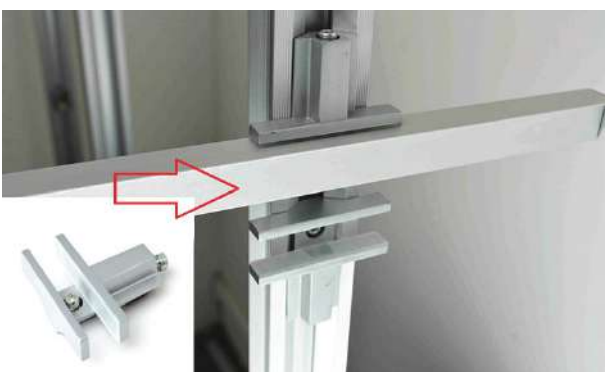

Mã hàng	Kích thước thực tế sản phẩm	Đơn giá
NE4174.230	46 x 69.5 x 20 mm	221.000đ

Khớp nối góc thanh chống chịu lực chính