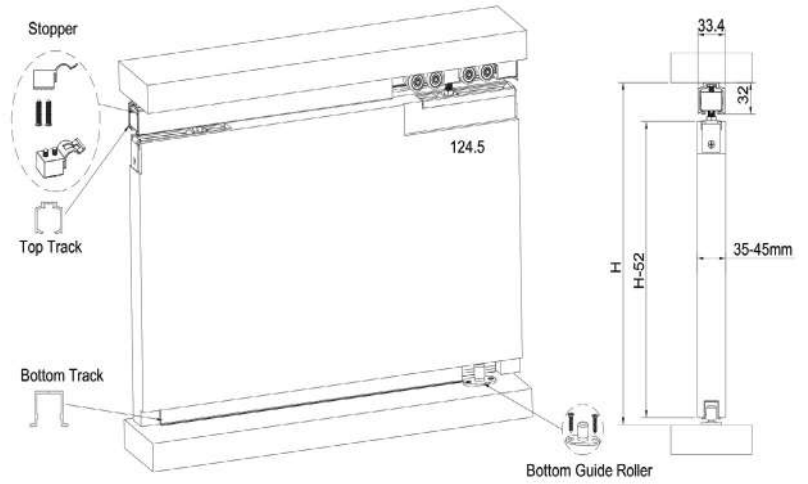

Mã sản phẩm	Tên sản phẩm	Đơn giá
NE119A	Bộ phụ kiện cửa trượt lùa 1 cánh Tải trọng: 120kg/cánh	895.000đ
NE809GT1	Ray trượt dài 2m (Ray trên)	632.000đ
NE809GT2	Ray trượt dài 2,5m (Ray trên)	811.000đ
NE809GT3	Ray trượt dài 3m (Ray trên)	958.000đ
NE453SC	Giảm chấn cửa trượt lùa 1 chiếc	421.000đ