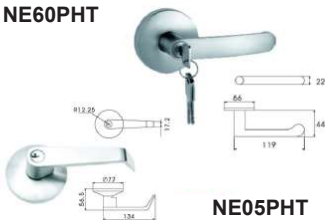

NE5572ZL 270.000đ

NE5572CR 395.000đ

NE5572ZR 415.000đ

NE60PHT

NE05PHT

Khóa thanh thoát hiểm

Mã sản phẩm	Chất liệu	Đơn giá
NE06PHT	Hợp kim	750.000đ
NE05PHT	Hợp kim	1.000.000đ

Thanh thoát hiểm chống cháy 1.5h dài 1040mm