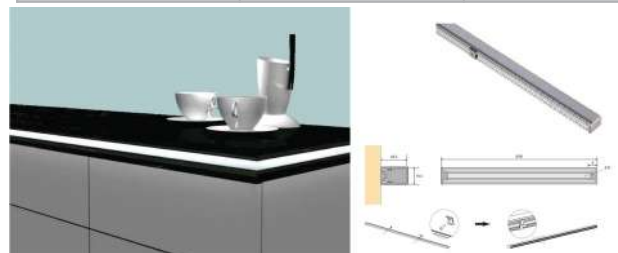

Đèn LED lắp nổi chưa có cảm biến. Lựa chọn lắp thêm cảm biến rời

Mã hàng	Kích thước	Đơn giá
NE2400.1000A4.8	1000mm	789.000đ