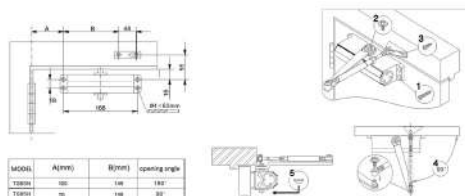

Tay co thủy lực TS85 tải trọng 85kg. Công nghệ Đức

Thông số kỹ thuật		TS85N	TS85H
Lực đóng		EN#4	EN#4
Độ rộng tối đa cánh		1100mm	1100mm
Trọng lượng tối đa		85kg	85kg
Góc mở tối đa		180°	180°
Điều chỉnh tốc độ đóng	Tốc độ 1	0°-20°	0°-20°
	Tốc độ 2	20°-180°	20°-180°
Tính năng giữ cửa		Không	Có
Đơn giá		874.000đ	989.000đ