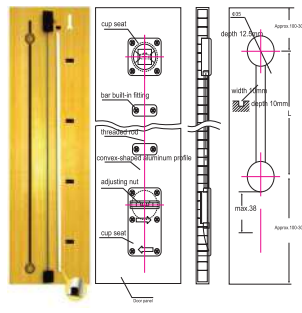

NE026X2
Thanh chống cong cánh tủ
quần áo

Mã hàng	Kích thước thực tế sản phẩm Rộng x Sâu x Cao	Đơn giá
NE3569.383	(600-1150) x 850 mm	1.680.000đ
NE026X2	dài 1950mm	330.000đ

Móc treo quần áo điều chỉnh độ nghiêng