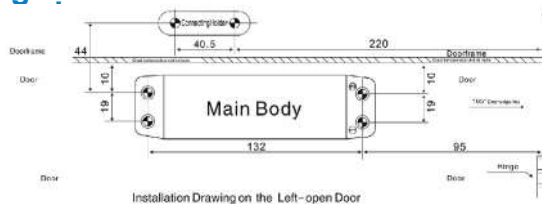

Tay co thủy lực TS45 tải trọng 45kg. Công nghệ Đức

Thông số kỹ thuật		TS45N	TS45H
Lực đóng		EN#2	EN#2
Độ rộng tối đa cánh		900mm	900mm
Trọng lượng tối đa		45kg	45kg
Góc mở tối đa		180°	180°
Điều chỉnh tốc độ đóng	Tốc độ 1	0°-20°	0°-20°
	Tốc độ 2	20°-180°	20°-180°
Tính năng giữ cửa		Không	Có
Đơn giá		589.000đ	642.000đ