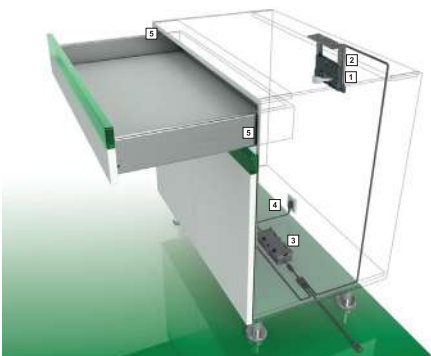

NGĂN KÉO NHẤN TỰ ĐỘNG KHÔNG DÙNG TAY NẮM DÙNG ĐIỆN SENSOMATIC (Sản xuất tại Cộng Hoà Áo)