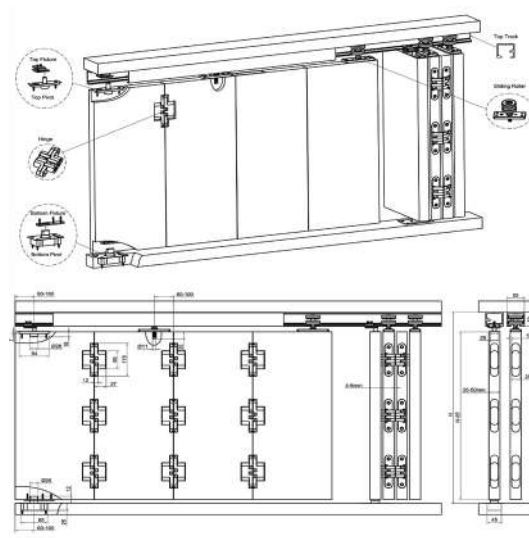

Cửa trượt gấp dùng cho hệ vách ngăn di động hoặc cửa ra vào

Mã sản phẩm	Tên sản phẩm	Đơn giá
NE330C2	Bộ phụ kiện cửa trượt gấp 2 cánh Tải trọng: 100kg/cánh	5.063.000đ
NE330C4	Bộ phụ kiện cửa trượt gấp 4 cánh Tải trọng: 100kg/cánh	10.126.000đ
NE769GT1	Ray trượt dài 2m (Ray trên)	2.368.000đ
NE769GT2	Ray trượt dài 3m (Ray trên)	3.547.000đ
NE769GT3	Ray trượt dài 6m (Ray trên)	5.747.000đ
NE549HG	Bản lề tải trọng 100kg	674.000đ
NE330CB	Bi trượt tải trọng 100kg	1.947.000đ