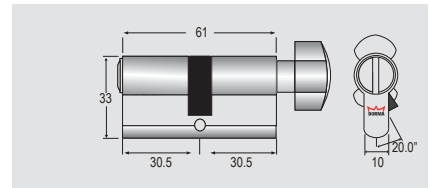

Mã hàng

Kích thước

15250, 2 bi	4" x 3" x 3mm
15251, 2 bi	5" x 3.5" x 3mm
16250, 4 bi	4" x 3" x 3mm
16251, 4 bi	5" x 3.5" x 3mm

Ổ khóa Dorma: PC41, L=42, 5Pins

Ổ khóa Dorma: PC92, L=81, 5Pins

Ổ khóa Dorma: PC93, L=61