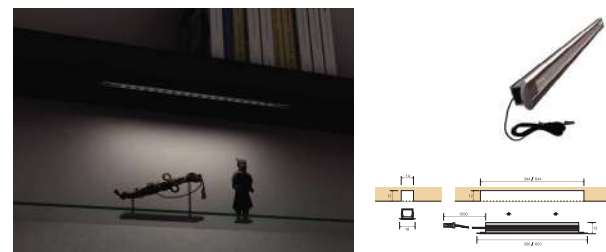

Mã hàng	Kích thước	Đơn giá
NE1310.65A1.0	65mm	389.000 đ

Đèn LED lắp nổi. Lựa chọn lắp thêm cảm biến rời

Mã hàng	Kích thước	Đơn giá
NE1220.72A1.4	72mm	316.000đ

Đèn LED lắp nổi. Lựa chọn lắp thêm cảm biến rời

Mã hàng	Kích thước	Đơn giá
NE1310.42A1.0	42mm	389.000đ

Kẹp kính đèn LED chưa có cảm biến. Lựa chọn lắp thêm cảm biến rời

Mã hàng	Kích thước	Đơn giá
NE2100.563A1.80	563mm	463.000đ
NE2100.863A3.84	863mm	516.000đ