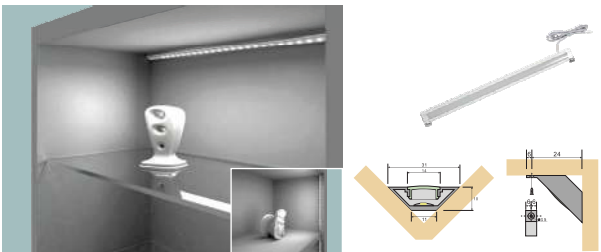

Đèn LED lắp góc khoang tủ chưa có cảm biến. Lựa chọn lắp thêm cảm biến rời.

Mã hàng	Kích thước	Đơn giá
NE2800.600A2.88	600mm	558.000 đ
NE2800.900A4.32	900mm	811.000 đ