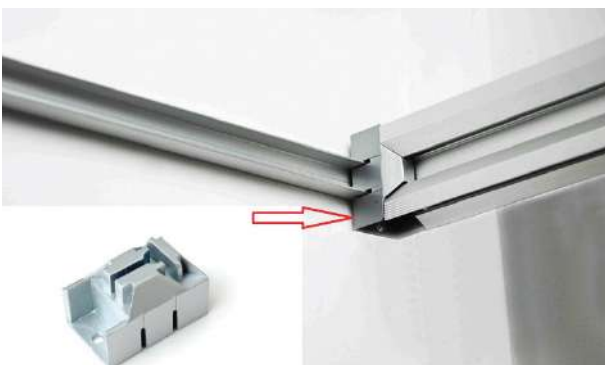

Bát nối tường thanh chịu lực chính

Mã hàng	Kích thước thực tế sản phẩm	Đơn giá
NE4174.280		221.000đ