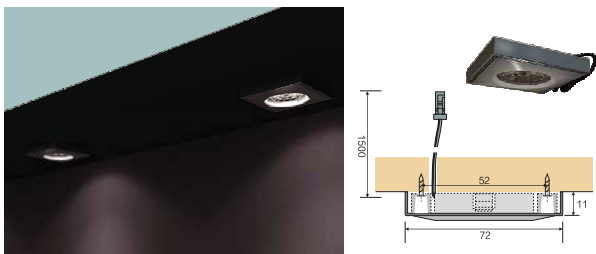

Đèn LED lắp nổi. Lựa chọn lắp thêm cảm biến rời

Mã hàng	Kích thước	Đơn giá
NE1220.72A1.4	72mm	316.000đ