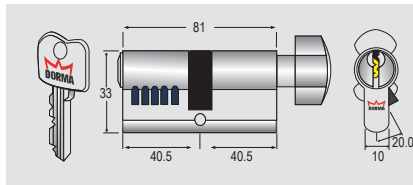

Ổ khóa Dorma: PC92, L=71, 5Pins

Ổ khóa Dorma: PC93, L=90, 5Pins

Ổ khóa Dorma: PC93, L=71, 5Pins

Ổ khóa Dorma: PC91, L=61, 5Pins

Ổ khóa Dorma: PC93, L=81, 5Pins

Ổ khóa Dorma: PC93, L=61, 5Pins

Thân khóa Dorma 752 (771)