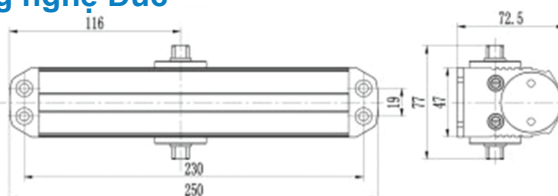

Tay co thủy lực TS100 tải trọng 100kg. Công nghệ Đức

Thông số kỹ thuật		TS100N	TS100H
Lực đóng		EN#5	EN#5
Độ rộng tối đa cánh		1250mm	1250mm
Trọng lượng tối đa		100kg	100kg
Góc mở tối đa		130°	130°
Điều chỉnh tốc độ đóng	Tốc độ 1	0°-20°	0°-20°
	Tốc độ 2	20°-130°	20°-130°
Tính năng giữ cửa		Không	Có
Đơn giá		1.495.000đ	1.758.000đ