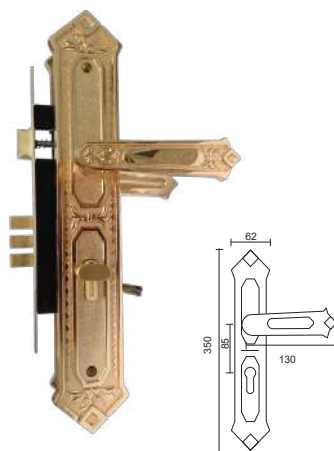

Mã hàng	Đơn giá
NE85-666E	1.900.000đ