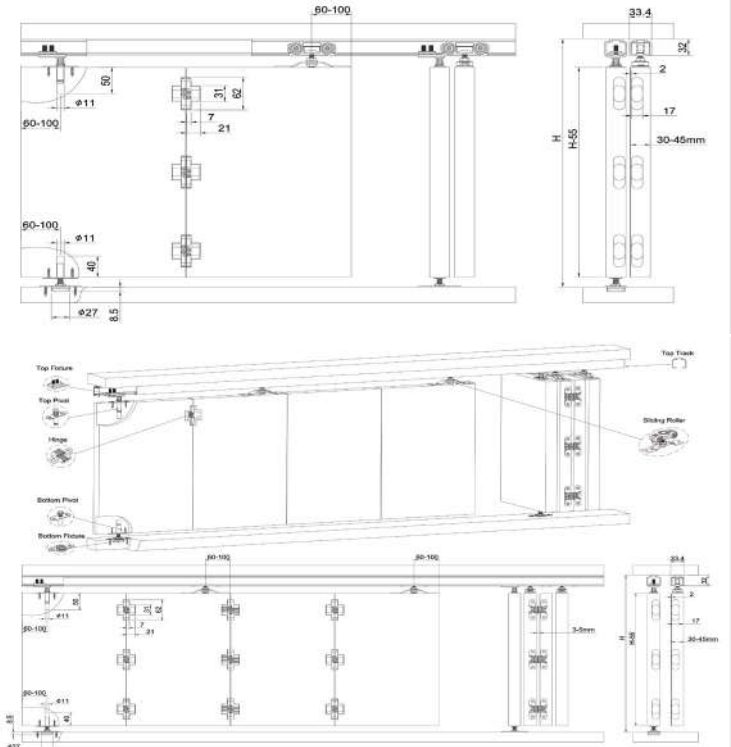

Dùng cho cửa bằng gỗ, nhôm kính hoặc cửa sắt tải trọng lớn

Mã sản phẩm	Tên sản phẩm	Đơn giá
NE328C2	Bộ phụ kiện cửa trượt gấp 2 cánh Tải trọng: 60kg/cánh	1.474.000đ
NE328C4	Bộ phụ kiện cửa trượt gấp 4 cánh Tải trọng: 60kg/cánh	2.937.000đ
NE801GT1	Ray trượt dài 2m (Ray trên)	632.000đ
NE801GT2	Ray trượt dài 2,5m (Ray trên)	811.000đ
NE801GT3	Ray trượt dài 3m (Ray trên)	958.000đ
NE541HG	Bản lề tải trọng 60kg	263.000đ