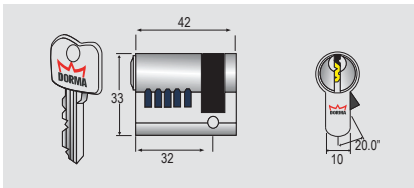

Mã hàng

Kích thước

15250, 2 bi	4" x 3" x 3mm
15251, 2 bi	5" x 3.5" x 3mm
16250, 4 bi	4" x 3" x 3mm
16251, 4 bi	5" x 3.5" x 3mm

Ổ khóa Dorma: PC41, L=42, 5Pins

Ổ khóa Dorma: PC92, L=81, 5Pins

Ổ khóa Dorma: PC93, L=61