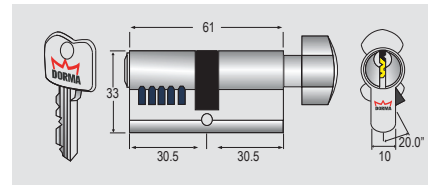

Ổ khóa Dorma: PC92, L=71, 5Pins

Ổ khóa Dorma: PC93, L=90, 5Pins

Ổ khóa Dorma: PC93, L=71, 5Pins

Ổ khóa Dorma: PC91, L=61, 5Pins

Ổ khóa Dorma: PC93, L=81, 5Pins

Ổ khóa Dorma: PC93, L=61, 5Pins

Thân khóa Dorma 752 (771)