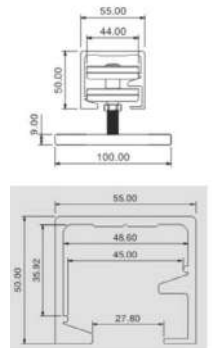

Cửa trượt gấp dùng cho hệ vách ngăn di động hoặc cửa ra vào

Mã sản phẩm	Tên sản phẩm	Đơn giá
NE330C2	Bộ phụ kiện cửa trượt gấp 2 cánh Tải trọng: 100kg/cánh	5.063.000đ
NE330C4	Bộ phụ kiện cửa trượt gấp 4 cánh Tải trọng: 100kg/cánh	10.126.000đ
NE769GT1	Ray trượt dài 2m (Ray trên)	2.368.000đ
NE769GT2	Ray trượt dài 3m (Ray trên)	3.547.000đ
NE769GT3	Ray trượt dài 6m (Ray trên)	5.747.000đ
NE549HG	Bản lề tải trọng 100kg	674.000đ
NE330CB	Bi trượt tải trọng 100kg	1.947.000đ