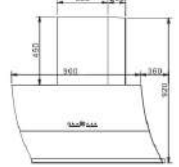

Máy hút mùi 900mm, siêu êm công nghệ Đức

Đặc tính sản phẩm:

- Chất liệu: Thép không gỉ
- Hệ thống đèn: 2 đèn LED
- Cài đặt: Hệ thống tuần hoàn hay thông gió
- Công suất: 1000m³/h, độ ồn <54dB
- Ống khói inox 304 điều chỉnh chiều cao 450mm + 400mm
- Động cơ 218w
- Hệ thống mô tơ cấu tạo đồng nguyên chất bền bỉ hàng chục năm
- Hệ thống cánh quạt gió bằng thép bền bỉ hàng chục năm khi nhiệt độ cao sẽ không cong vênh làm giảm công suất hút
- Lưới lọc đảm bảo lọc không khí sạch hơn sau khi qua hút mùi, ống dẫn đi kèm nhựa siêu bền dài 1,5m có thể co giãn.