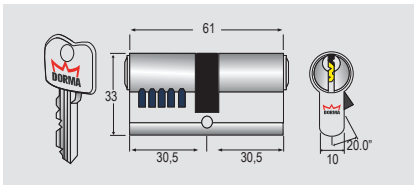

Ổ khóa Dorma: PC92, L=71, 5Pins

Ổ khóa Dorma: PC93, L=90, 5Pins

Ổ khóa Dorma: PC93, L=71, 5Pins

Ổ khóa Dorma: PC91, L=61, 5Pins

Ổ khóa Dorma: PC93, L=81, 5Pins

Ổ khóa Dorma: PC93, L=61, 5Pins

Thân khóa Dorma 752 (771)