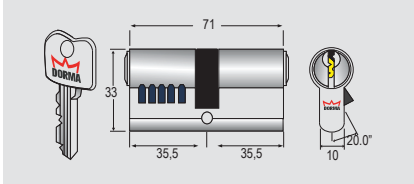

Ổ khóa Dorma: PC92, L=71, 5Pins