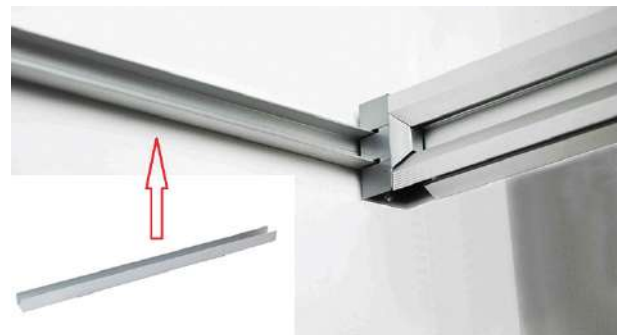

Thanh gia cường thanh chống chịu lực dài 3 mét

Mã hàng	Kích thước thực tế sản phẩm	Đơn giá
NE4974.610	21 x 25.3 x 3000 mm	274.000đ