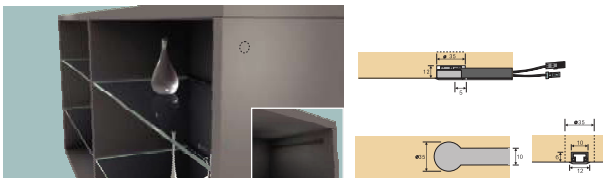

Cảm biến tiếp xúc vô hình

Mã hàng	Công suất	Đơn giá
NE1005S20W	20W	400.000đ