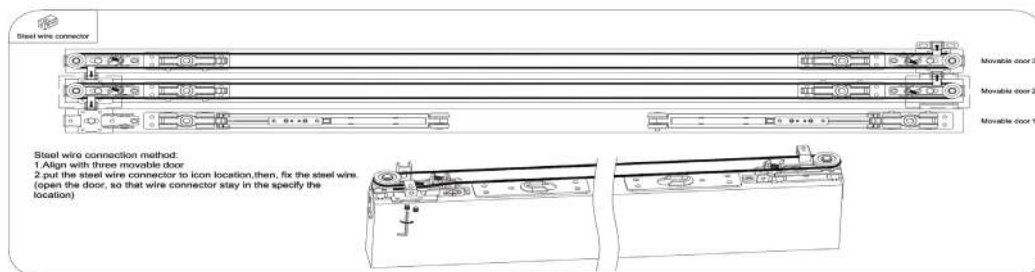

Mã sản phẩm	Tên sản phẩm	Đơn giá
NE172A	Bộ phụ kiện cửa lùa 3 cánh bán tự động tải trọng: 80kg/cánh giảm chấn (các cánh tự động bộ mở hoặc đóng đồng thời)	10.137.000đ / bộ 3 cánh
NE172B	Bộ phụ kiện cửa lùa 3 cánh bán tự động tải trọng: 80kg/cánh không giảm chấn (các cánh tự động bộ mở hoặc đóng đồng thời)	8.126.000đ / bộ 3 cánh
NE172C	Bộ phụ kiện cửa lùa 3 cánh bán tự động tải trọng: 80kg/cánh không giảm chấn (các cánh mở hoặc đóng từng cánh)	5.916.000đ / bộ 3 cánh
NE810GT4	Ray trượt dài 4m (lưu ý 3 cánh cần 3 thanh ray)	2.600.000đ / 4 mét dài