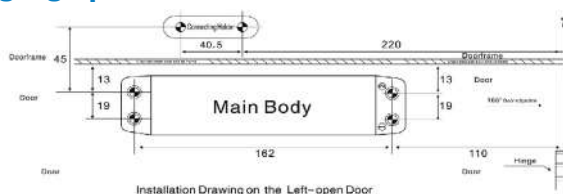

Tay co thủy lực TS60 tải trọng 60kg. Công nghệ Đức

Thông số kỹ thuật		TS60N	TS60H
Lực đóng		EN#3	EN#3
Độ rộng tối đa cánh		950mm	950mm
Trọng lượng tối đa		60kg	60kg
Góc mở tối đa		180°	180°
Điều chỉnh tốc độ đóng	Tốc độ 1	0°-20°	0°-20°
	Tốc độ 2	20°-180°	20°-180°
Tính năng giữ cửa		Không	Có
Đơn giá		705.000đ	758.000đ