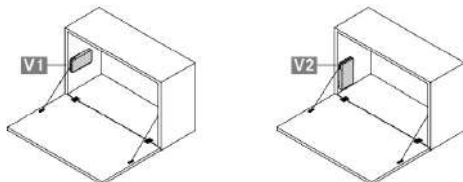

TAY NÂNG ĐƠN GIẢN CHẮN KINVARO D-M (Sản xuất tại Liên Bang Đức)

Hình minh họa màu đen nhưng sản phẩm thực tế có sẵn màu trắng

- Tay nâng giảm chấn cao cấp độc đáo nhất thế giới
- Góc mở có thể điều chỉnh tùy theo độ dài của dây
- Điều chỉnh độ nặng nhẹ
- Lắp đặt nhanh và dễ dàng
- Chiều sâu khoang tủ chỉ cần 110mm
- Màu Ice đá trắng (lưu ý hình minh họa màu đen)
- Tích hợp giảm chấn
- Lực đóng 200N dùng cho cánh cao đến 480mm hoặc nặng đến 10kg

Mã hàng	Đơn giá cho 1 chiếc
D - M	2.337.000đ

Chiều cao (mm)	Thông số			
	Kiểu V1		Kiểu V2	
	Tải trọng (kg)			
	1 bên	2 bên	1 bên	2 bên
200 - 230	7.2 - 10.4	-	-	-
230 - 270	6.8 - 8.6	-	-	-
270 - 330	6.4 - 7.8	-	-	-
330 - 380	5.5 - 7.1	11.9-13.5	6.7 - 7.3	11.8-13.0
380 - 430	5.4 - 6.9	10.9-12.5	5.9 - 6.6	13.3-14.9
430 - 460	5.3 - 5.7	10.1-11.5	5.5 - 6.6	11.4-12.2
460 - 480	5.4 - 5.6	9.8-11.4	5.4 - 6.0	10.8-11.6