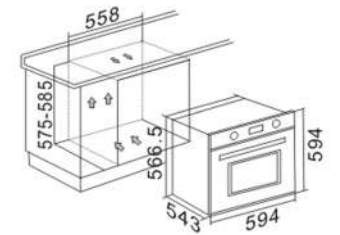

Lò nướng

Đặc tính sản phẩm:

- Chất liệu: Cửa kính màu than và bề mặt viền bằng thép không gỉ
- Cửa kính cách nhiệt 3 lớp
- Hệ thống làm mát bên trong và hệ thống thông gió
- Nhiều chương trình nướng
- 1 khay nướng
- 1 vỉ nướng
- 1 chảo nướng
- Dung tích thực khoang nướng 60 lít
- Độ ồn tối đa 46dB
- Hệ thống lọc, bảng điều khiển điện tử với chế độ hẹn giờ