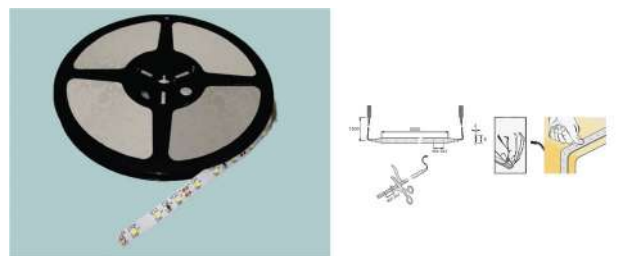

Đèn LED dài 5m (60 đèn 1 mét, công suất 9W). Lựa chọn lắp thêm cảm biến rời

Mã hàng	Kích thước	Đơn giá
NE2900.5000A9.0	5000mm	2.232.000đ