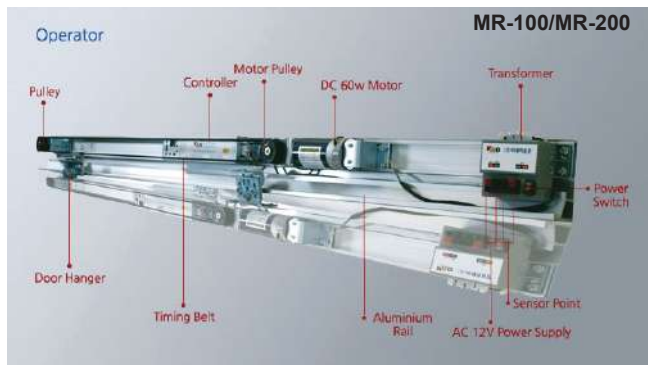

- Cũng giống như cửa trượt tự động 2 cánh. Cửa trượt tự động 4 cánh có các chi tiết cơ khí chủ yếu được làm bằng hợp kim nhôm chất lượng cao nên chịu lực tốt, bền, đẹp và nhẹ. Các vách kính, cánh cửa trượt sử dụng kính an toàn, kính hộp (ở giữa các lớp kính được bơm khí trơ) và hệ thống gioăng cho khung cánh nên có khả năng cách âm, cách nhiệt, tiết kiệm năng lượng.

- Cửa trượt 4 cánh cho phép mở một lúc cả 4 cánh, sử dụng được không gian mở lớn hơn so với cửa 2 cánh.

Cửa tự động đang dần dần trở thành xu hướng thiết kế của cuộc sống hiện đại do các ưu điểm vượt trội như khả năng sử dụng đáp ứng mật độ lưu thông cao, tốc độ đóng mở nhanh, tính an toàn, và tiết kiệm diện tích sử dụng. Khi không có không gian rộng để lắp các loại cửa thông thường thì giải pháp cửa đóng mở tự động là giải pháp tối ưu, giúp người sử dụng không còn phải bận tâm về chiều rộng cũng như không gian của nơi lắp đặt. Đặc biệt là cửa trượt tự động 2 cánh – một hệ cửa tự động thực sự đã tạo nên phong cách mới cho mọi công trình.

Giá bán 1 bộ cửa trượt lùa tự động MRD do Tân Kỳ Nguyên phân phối bao gồm các bộ phận như hình dưới đây:

Bộ điều khiển MR-100/MR-200