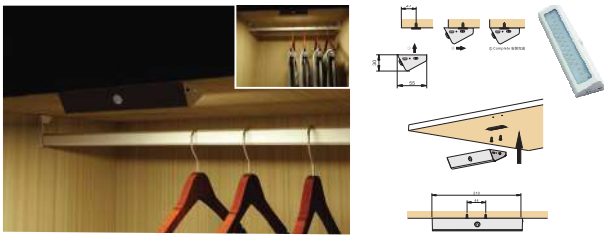

Đèn LED cảm ứng chuyển động dùng pin 2000mAh sạc lại

Mã hàng	Kích thước	Đơn giá
NE3371.210A1	210mm	905.000đ