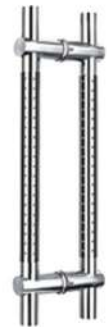

Mã hàng	Kích thước	Đơn giá
NE3074.600	Φ32x600	764.000đ
NE3074.800	Φ32x800	829.000đ
NE3074.1200	Φ32x1200	966.000đ