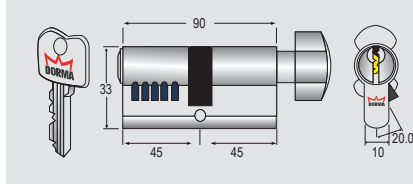

Ổ khóa Dorma: PC93, L=90, 5Pins