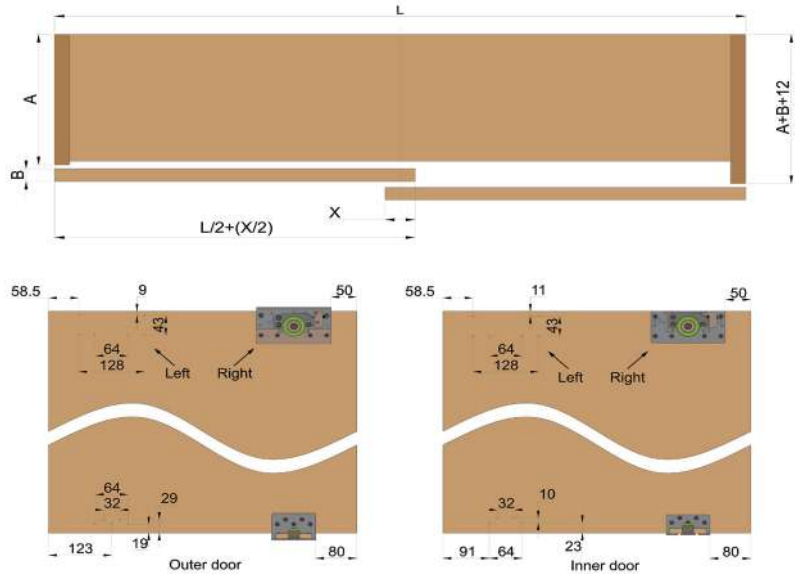

Cửa trượt lùa 2 cánh song song phủ hồ

Cửa trượt lùa 2 cánh song song phủ hồ, có giảm chấn gắn liền. Chất lượng cao cấp thường thiết kế cho tủ áo, ngăn phòng..
Tải trọng 1 cánh tối đa 70kg, chiều dày cánh tối đa 40mm, chiều rộng cánh tối đa 1800mm, chiều cao cánh tối đa 2800mm