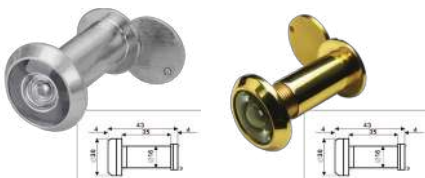

Mắt thàn
Chất liệu đồng góc nhìn 200°, đường kính
khoan Ø16, chiều dày cửa 35-50mm

Mã hàng	Đơn giá
NE203BLC	116.000đ
NE203BLG	116.000đ