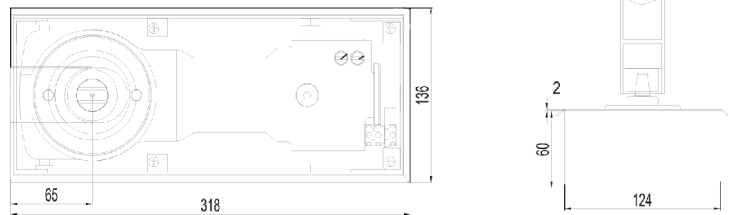

Bản lề sàn BTS300N tải trọng 300kg. Công nghệ Đức

Đơn giá: 7.600.000đ

Thông số kỹ thuật		BTS200N	BTS300N
Lực đóng		EN#5	EN#7
Độ rộng tối đa cánh		1400mm	1600mm
Trọng lượng tối đa		200kg	300kg
Góc mở tối đa		116°	116°
Điều chỉnh tốc độ đóng	Tốc độ 1	0°-20°	0°-20°
	Tốc độ 2	20°-90°	20°-90°
Kích thước	Dài	307	380
	Rộng	108	150
	Cao	43	68
Giữ cửa		90°	90°