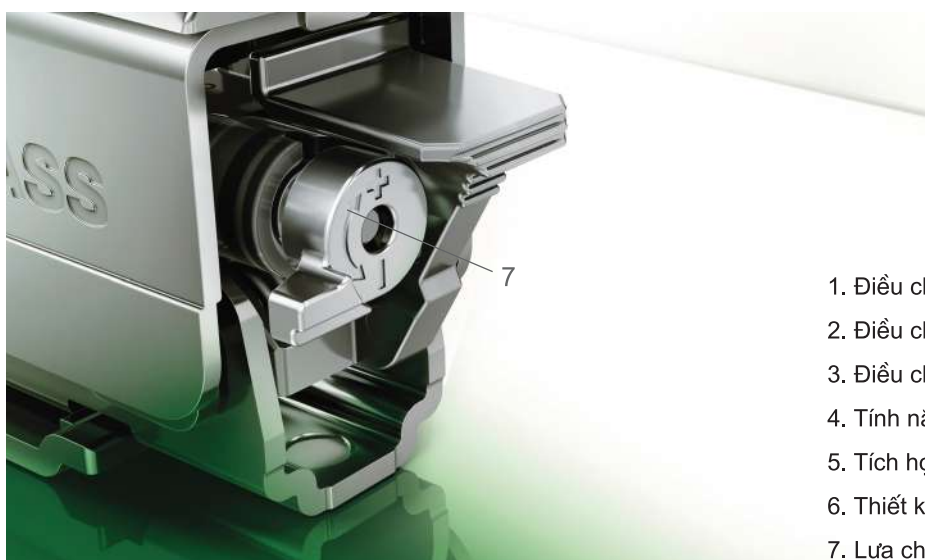

1. Điều chỉnh độ sâu cánh +3 / -2mm
2. Điều chỉnh chiều cao ± 2.5 mm
3. Điều chỉnh độ phủ cánh ± 2 mm
4. Tính năng lắp nhanh tiện dụng
5. Tích hợp giảm chấn
6. Thiết kế động lực học
7. Lựa chọn điều chỉnh giảm chấn ở 3 mức độ