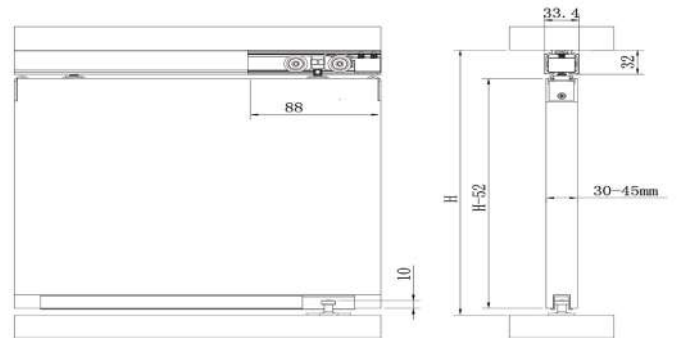

Mã sản phẩm	Tên sản phẩm	Đơn giá
NE122A	Bộ phụ kiện cửa trượt lùa 1 cánh Tải trọng: 200kg/cánh	1.505.000đ
NE809GT1	Ray trượt dài 2m (Ray trên)	632.000đ
NE809GT2	Ray trượt dài 2,5m (Ray trên)	811.000đ
NE809GT3	Ray trượt dài 3m (Ray trên)	958.000đ
NE453SC	Giảm chấn cửa trượt lùa 1 chiếc	421.000đ

Dùng cho cửa bằng gỗ, nhôm kính hoặc cửa sắt tải trọng lớn

Mã sản phẩm	Tên sản phẩm	Đơn giá
NE119A	Bộ phụ kiện cửa trượt lùa 1 cánh Tải trọng: 120kg/cánh	895.000đ
NE809GT1	Ray trượt dài 2m (Ray trên)	632.000đ
NE809GT2	Ray trượt dài 2,5m (Ray trên)	811.000đ
NE809GT3	Ray trượt dài 3m (Ray trên)	958.000đ
NE453SC	Giảm chấn cửa trượt lùa 1 chiếc	421.000đ

Dùng cho cửa bằng gỗ, nhôm kính hoặc cửa sắt tải trọng lớn

Mã sản phẩm	Tên sản phẩm	Đơn giá
NE143S	Bộ phụ kiện cửa trượt lùa 1 cánh, giảm chấn 2 chiếc. Tải trọng 80kg/cánh	1.368.000đ
NE143A	Bộ phụ kiện cửa trượt lùa 1 cánh Tải trọng: 80kg/cánh	442.000đ
NE809GT1	Ray trượt dài 2m (Ray trên)	632.000đ
NE809GT2	Ray trượt dài 2,5m (Ray trên)	811.000đ
NE809GT3	Ray trượt dài 3m (Ray trên)	958.000đ
NE453SC	Giảm chấn cửa trượt lùa 1 chiếc	421.000đ

Dùng cho cửa bằng gỗ, nhôm kính hoặc cửa sắt tải trọng lớn