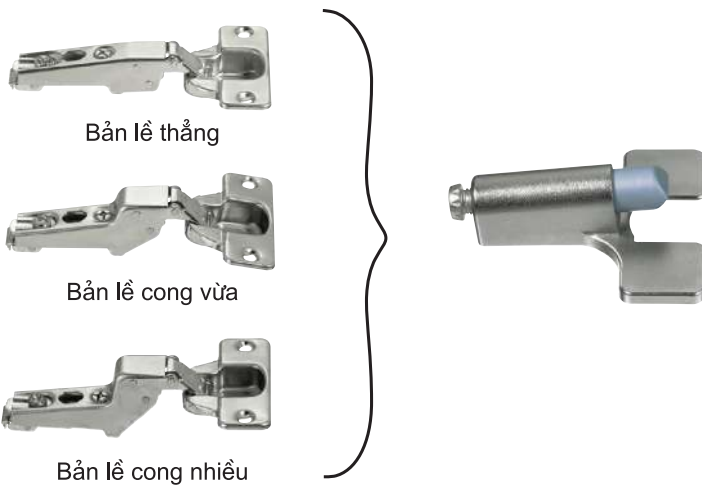

Một trong những tính năng đáng
 nói nhất của thế hệ bản lề
 Tiomos là tính năng động học
 bên trong bản lề. Nhờ chuyển
 động tay bản lề được tối ưu hóa,
 cánh tủ được mở cực kỳ dễ dàng.
 Thêm vào đó, mỗi bộ phận cơ khí
 được thiết kế và chế tạo tinh xảo
 và chính xác tuyệt đối làm cho
 Tiomos trở thành sản phẩm vô
 tiền khoáng hậu.

BẢNG TÍNH SỐ LƯỢNG BẢN LỀ VÀ GIẢM CHẤN DÙNG CHO 1 CÁNH TỬ

HỆ THỐNG GIẢM CHẤN THÔNG MINH SOFT-CLOSE ĐỘC NHẤT SOFT - CLOSE MỘT SỰ CÂN BẰNG GIỮA CẤU TẠO VÀ CHỨC NĂNG

- Đề nghị theo lựa chọn, lắp ghép hoàn toàn bằng tay, không cần khoan thêm trên cửa.
- Có khả năng giảm chấn rất lớn, có thể điều chỉnh độ giảm chấn
- Chỉ duy nhất 1 giảm chấn cho 1 cánh tử dài đến 1,6m

○ Vị trí dùng bản lề gắn liền giảm chấn Tiomos hoặc giảm chấn gắn rời

⊙ Vị trí khuyến khích dùng bản lề gắn liền giảm chấn Tiomos hoặc giảm chấn gắn rời

▪ Tính năng điều chỉnh độ nặng nhẹ của giảm chấn

Giảm chấn có thể xoay núm như hình vẽ để điều chỉnh độ nặng nhẹ cho phù hợp với kích thước cửa và chất liệu của cửa.