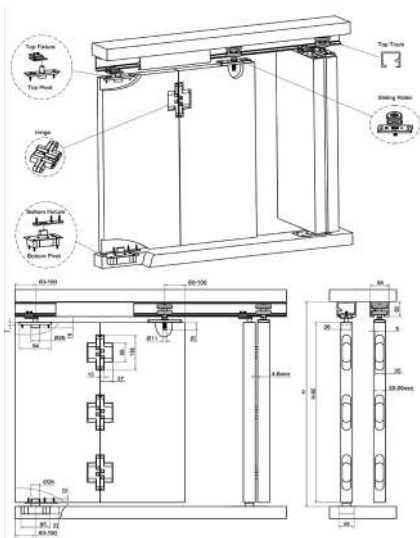

Cửa trượt gấp dùng cho hệ vách ngăn di động hoặc cửa ra vào

Mã sản phẩm	Tên sản phẩm	Đơn giá
NE330C2	Bộ phụ kiện cửa trượt gấp 2 cánh Tải trọng: 100kg/cánh	5.063.000đ
NE330C4	Bộ phụ kiện cửa trượt gấp 4 cánh Tải trọng: 100kg/cánh	10.126.000đ
NE769GT1	Ray trượt dài 2m (Ray trên)	2.368.000đ
NE769GT2	Ray trượt dài 3m (Ray trên)	3.547.000đ
NE769GT3	Ray trượt dài 6m (Ray trên)	5.747.000đ
NE549HG	Bản lề tải trọng 100kg	674.000đ
NE330CB	Bi trượt tải trọng 100kg	1.947.000đ