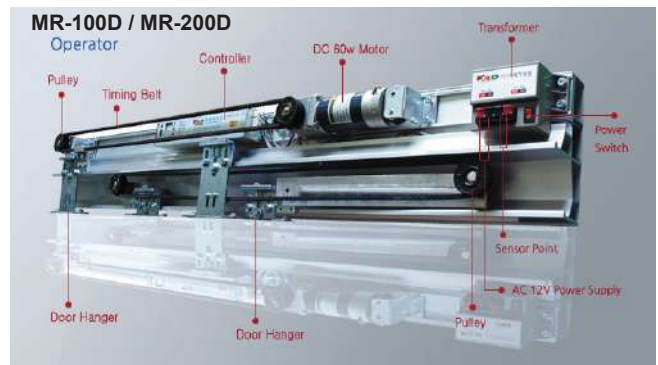

Bộ điều khiển MR-100D / MR-200D