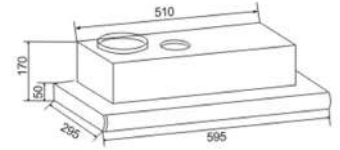

Đặc tính sản phẩm:

- Chất liệu: Thép không gỉ
- Hệ thống đèn: 2 đèn
- Cài đặt: Hệ thống tuần hoàn hay thông gió
- Công suất: 750m³/h
- Độ ồn <54dB
- Động cơ 150w
- Hệ thống mô tơ cấu tạo đồng nguyên chất bền bỉ hàng chục năm
- Hệ thống cánh quạt gió bằng thép bền bỉ hàng chục năm khi nhiệt độ cao sẽ không cong vênh làm giảm công suất hút
- Lưới lọc đảm bảo lọc không khí sạch hơn sau khi qua hút mùi, ống dẫn đi kèm nhựa siêu bền dài 1,5m có thể co giãn.