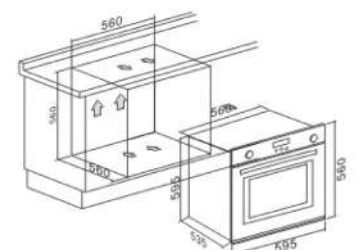

Lò nướng

Đặc tính sản phẩm:

- Chất liệu: Cửa kính màu than và bề mặt viền bằng thép không gỉ
- Cửa kính cách nhiệt 3 lớp với 1 lớp phản xạ
- Hệ thống làm mát bên trong và hệ thống thông gió
- 9 chế độ nướng khác nhau
- 1 khay nướng
- 1 vỉ nướng
- 1 chảo nướng
- Dung tích thực khoang nướng 60 lít
- Độ ồn tối đa 46dB
- Hệ thống lọc, bảng điều khiển điện tử với chế độ hẹn giờ