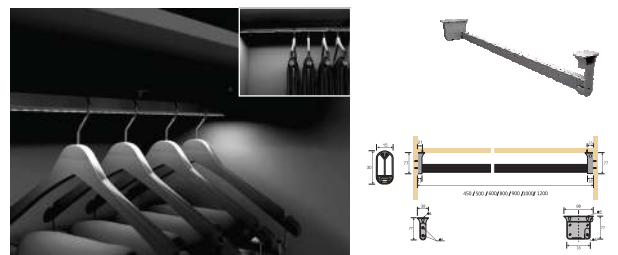

Đèn LED cảm ứng chuyển động

Mã hàng	Kích thước	Đơn giá
NE3170.564A1.80	564mm	1.053.000 đ
NE3170.764A2.52	764mm	1.221.000đ
NE3170.864A2.88	864mm	1.295.000đ
NE3170.964A3.24	964mm	1.389.000đ