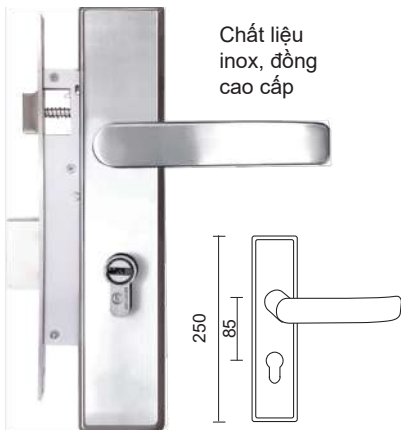

Mã hàng	Đơn giá
NE0909MA	1.100.000đ

Khóa cửa cao cấp công nghệ Đức thịnh hành Châu Âu

Chất liệu inox, đồng cao cấp

Mã hàng	Đơn giá
NE85-222N	1.100.000đ

Chất liệu inox, đồng cao cấp

Mã hàng	Đơn giá
NE85-111N	1.100.000đ