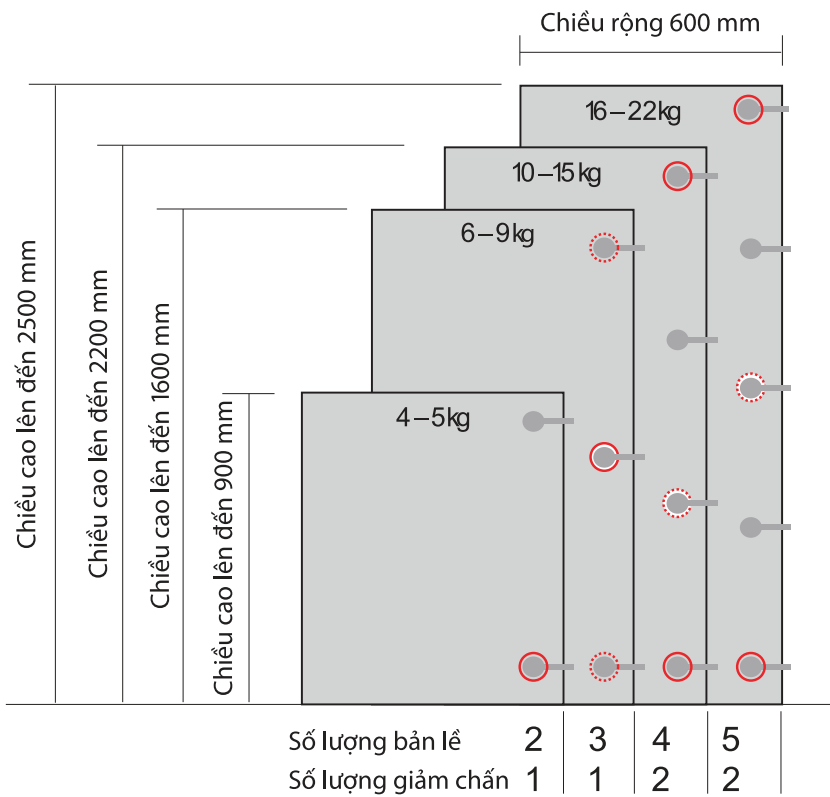

BẢNG TÍNH SỐ LƯỢNG BẢN LỀ VÀ GIẢM CHẤN DÙNG CHO 1 CÁNH TỬ

HỆ THỐNG GIẢM CHẤN THÔNG MINH SOFT-CLOSE ĐỘC NHẤT SOFT - CLOSE MỘT SỰ CÂN BẰNG GIỮA CẤU TẠO VÀ CHỨC NĂNG

- Đề nghị theo lựa chọn, lắp ghép hoàn toàn bằng tay, không cần khoan thêm trên cửa.
- Có khả năng giảm chấn rất lớn, có thể điều chỉnh độ giảm chấn
- Chỉ duy nhất 1 giảm chấn cho 1 cánh tử dài đến 1,6m

○ Vị trí dùng bản lề gắn liền giảm chấn Tiomos hoặc giảm chấn gắn rời

⊙ Vị trí khuyến khích dùng bản lề gắn liền giảm chấn Tiomos hoặc giảm chấn gắn rời

▪ Tính năng điều chỉnh độ nặng nhẹ của giảm chấn

Giảm chấn có thể xoay núm như hình vẽ để điều chỉnh độ nặng nhẹ cho phù hợp với kích thước cửa và chất liệu của cửa.