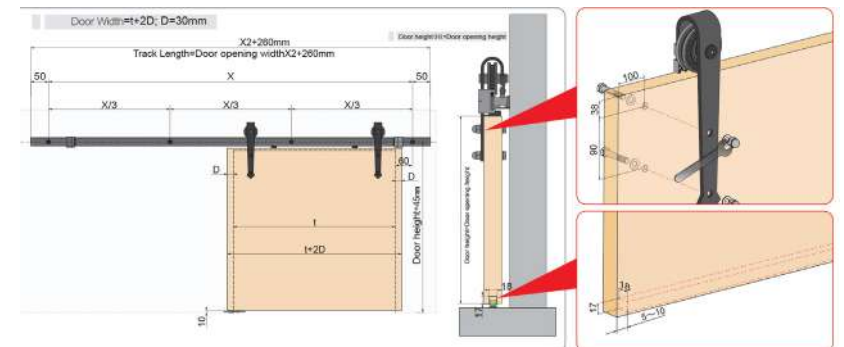

Hanging Damping rollers							
	X2	X12	X4	X4	X2		
Track connector fittings						Bottom guide fittings	
	X4	X4	X4	X4	X1		
	X1	X1	X1	X1			

Mã sản phẩm	Tên sản phẩm	Đơn giá
NE-235J	Bộ phụ kiện cửa trượt lùa, giảm chấn gắn liền tải trong 70kg	5.032.000đ
NE001XZ1	Ray treo dài 2m	1.642.000đ
NE001XZ2	Ray treo dài 3m	2.474.000đ
NE003XZ1	Ray dẫn hướng dài 1m	316.000đ
NE003XZ2	Ray dẫn hướng dài 1.5m	463.000đ