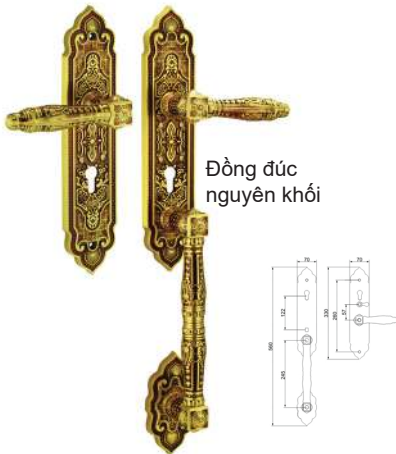

Khóa cửa cao cấp công nghệ Đức thịnh hành Châu Âu

Đồng đúc nguyên khối

Mã hàng	Đơn giá
NE9999BF1	15.777.800đ