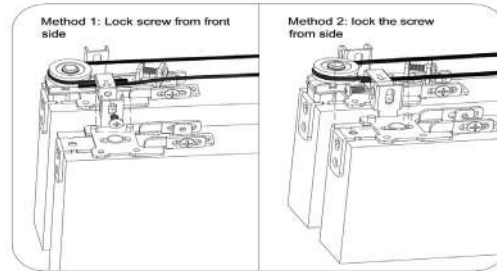

Mã sản phẩm	Tên sản phẩm	Đơn giá
NE172A	Bộ phụ kiện cửa lùa 3 cánh bán tự động tải trọng: 80kg/cánh giảm chấn (các cánh tự động bộ mở hoặc đóng đồng thời)	10.137.000đ / bộ 3 cánh
NE172B	Bộ phụ kiện cửa lùa 3 cánh bán tự động tải trọng: 80kg/cánh không giảm chấn (các cánh tự động bộ mở hoặc đóng đồng thời)	8.126.000đ / bộ 3 cánh
NE172C	Bộ phụ kiện cửa lùa 3 cánh bán tự động tải trọng: 80kg/cánh không giảm chấn (các cánh mở hoặc đóng từng cánh)	5.916.000đ / bộ 3 cánh
NE810GT4	Ray trượt dài 4m (lưu ý 3 cánh cần 3 thanh ray)	2.600.000đ / 4 mét dài