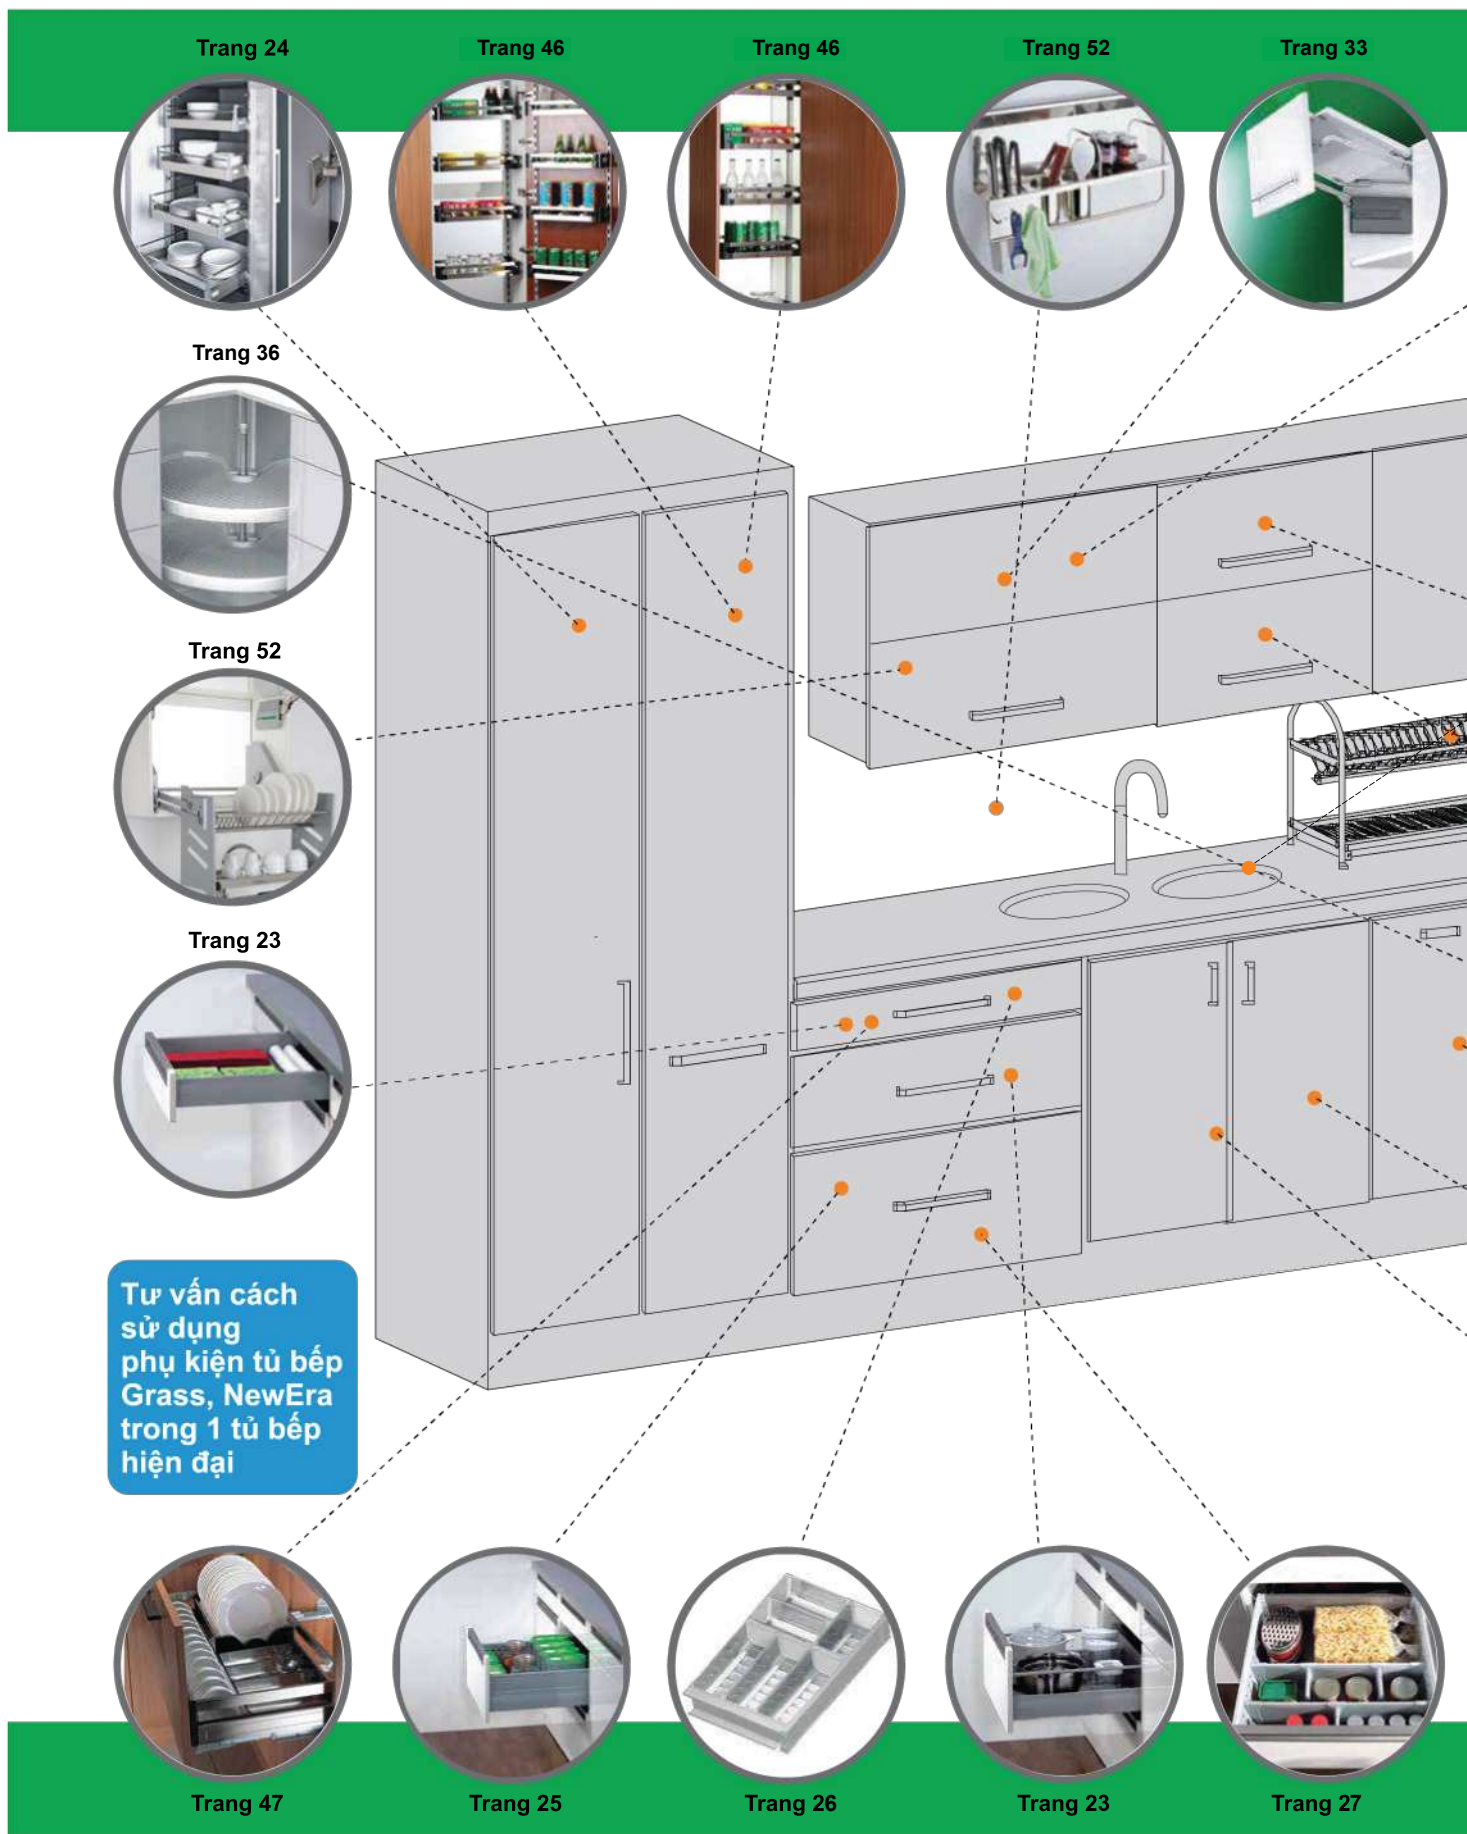

Quaturis 75 làm cho mọi thứ trở nên dễ dàng. hệ thống giảm chấn độc nhất đảm bảo rằng cánh tủ có thể đóng một cách nhẹ nhàng và sang trọng. nó cũng có thể điều chỉnh được để có thể phù hợp với trọng lượng của cánh, thậm chí khi chứa đầy đồ mỗi giá đỡ vẫn duy trì được chức năng tối ưu của nó. Thêm vào đó nhờ hệ thống thanh đỡ được thiết kế độc đáo, các lá xoay có thể điều chỉnh lên xuống theo yêu cầu. mạnh mẽ và đầy vững chắc với bề mặt giá treo có chức năng chống trơn và giữ vệ sinh. nhưng dễ dàng để lắp đặt. tất cả những thứ bạn cần khi lắp đặt là một chiếc tuốc nơ vít