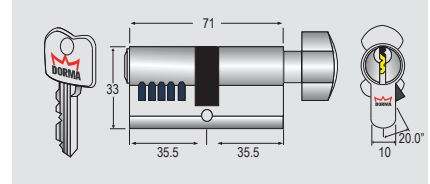

Ổ khóa Dorma: PC93, L=71, 5Pins