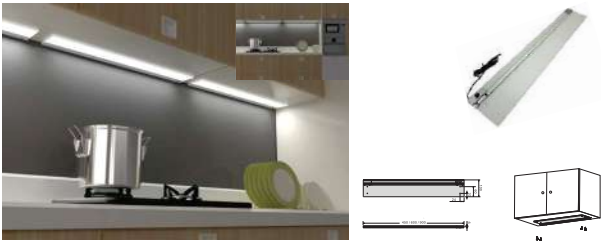

Đầu bịt thanh đỡ đợt, kệ, ngăn kéo

Mã hàng	Kích thước thực tế sản phẩm	Đơn giá
NE4174.220	25 x 22 x 12 mm	95.000đ

Đèn LED cảm ứng vẫy tay

Mã hàng	Kích thước	Đơn giá
NE4A11.450A5.6	450mm	1.811.000đ
NE4A11.600A8.0	600mm	2.158.000đ
NE4A11.900A12.8	900mm	2.874.000đ