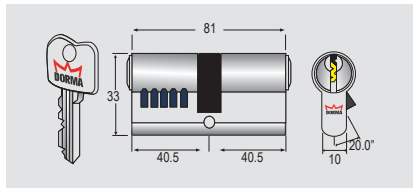

Mã hàng

Kích thước

15250, 2 bi	4" x 3" x 3mm
15251, 2 bi	5" x 3.5" x 3mm
16250, 4 bi	4" x 3" x 3mm
16251, 4 bi	5" x 3.5" x 3mm

Ổ khóa Dorma: PC41, L=42, 5Pins

Ổ khóa Dorma: PC92, L=81, 5Pins

Ổ khóa Dorma: PC93, L=61