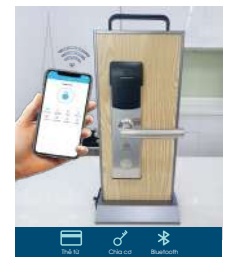

Khoá vân tay, mật mã, chìa cơ
NE6666FP88PG
Giá: 11.310.000đ

Khoá vân tay, mật mã, chìa cơ
NE6666FP88SN
Giá: 11.310.000đ

Khoá thẻ từ sử dụng mobile
NE9999HA88 : 6.840.000đ