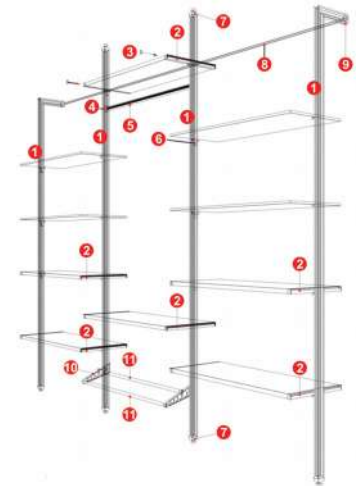

PHỤ KIỆN TỦ ÂM TƯỜNG, PHÒNG THAY ĐỔI, THƯ VIỆN, TỦ SÁCH ....

- Hệ thống của chúng tôi có thể giúp quý khách hàng thiết kế với vô số kiểu dáng, kích cỡ, chất liệu gỗ, kính, nhu cầu khác nhau:
- Hệ thống có thể dùng với ngăn kéo, giá kệ, thanh treo quần áo, giá để giày dép, giá sách, túi ...
- Hệ thống được lắp đặt vô cùng dễ dàng nhờ hệ thống khớp nối lắp nhanh với từng chi tiết của hệ thống
- Sang trọng, đẳng cấp, trang nhã, thời trang, gọn gàng, thuận tiện và thoải mái ... là cái chúng tôi mang lại

1. Thanh chống chịu lực NE4974.609	2. Thanh đỡ đợt, ngăn kéo NE4974.608
3. Đầu bịt thanh đỡ đợt NE4174.220	4. Bát thanh treo quần áo NE4174.210
5. Thanh treo quần áo dài 3 mét NE0900.3000SV	6. Bát đỡ thanh treo giá kệ NE4174.230
7. Chân đế thanh chống chịu lực NE4174.200	8. Thanh gia cường NE4974.610
9. Bát nối tường NE4174.280	10. Bát đỡ kệ giày dép NE4174.260
11. Thanh treo để giày dép NE4974.611	12. Khớp nối góc thanh chống chịu lực chính NE4174.270