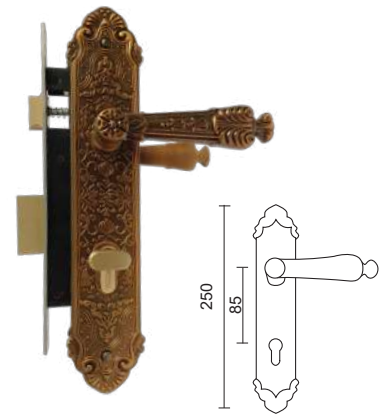

Mã hàng	Đơn giá
NE85-444N	1.100.000đ