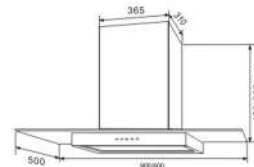

Mã sản phẩm	Kích thước	Đơn giá
NE9006HA	Rộng 900mm	9.900.000đ
NE7006HA	Rộng 700mm	9.900.000đ

Máy hút mùi, siêu êm công nghệ Đức

Đặc tính sản phẩm:

- Chất liệu: Thép không gỉ
- Hệ thống đèn: 2 đèn LED
- Cài đặt: Hệ thống tuần hoàn hay thông gió
- Công suất: 1000m³/h
- Ống khói inox 304 điều chỉnh chiều cao 450mm + 400mm
- Độ ồn <54dB
- Động cơ 218w
- Hệ thống mô tơ cấu tạo đồng nguyên chất bền bỉ hàng chục năm
- Hệ thống cánh quạt gió bằng thép bền bỉ hàng chục năm khi nhiệt độ cao sẽ không cong vênh làm giảm công suất hút
- Lưới lọc đảm bảo lọc không khí sạch hơn sau khi qua hút mùi, ống dẫn đi kèm nhựa siêu bền dài 1,5m có thể co giãn.

Tính năng sử dụng

- Bảng điều khiển điện tử với chế độ hẹn giờ
- 3 mức điều chỉnh tốc độ
- 5 lưới lọc dầu mỡ với khung bằng nhôm
- Công suất lớn, hoạt động siêu êm, bền bỉ

Máy hút mùi 750mm, siêu êm công nghệ Đức

Đặc tính sản phẩm:

- Chất liệu: Thép không gỉ
- Hệ thống đèn: 2 đèn LED
- Cài đặt: Hệ thống tuần hoàn hay thông gió
- Công suất: 760m³/h
- Ống khói inox 304 điều chỉnh chiều cao 450mm + 400mm
- Độ ồn <54dB
- Động cơ 218w
- Hệ thống mô tơ cấu tạo đồng nguyên chất bền bỉ hàng chục năm
- Hệ thống cánh quạt gió bằng thép bền bỉ hàng chục năm khi nhiệt độ cao sẽ không cong vênh làm giảm công suất hút
- Lưới lọc đảm bảo lọc không khí sạch hơn sau khi qua hút mùi, ống dẫn đi kèm nhựa siêu bền dài 1,5m có thể co giãn.

Tính năng sử dụng

- Điều khiển bằng nút nhấn
- 3 mức điều chỉnh tốc độ
- 5 lưới lọc dầu mỡ với khung bằng nhôm
- Công suất lớn, hoạt động siêu êm, bền bỉ

Bảo hành 2 năm, đèn bảo hành 6 tháng

Máy hút mùi, siêu êm công nghệ Đức

Đặc tính sản phẩm: