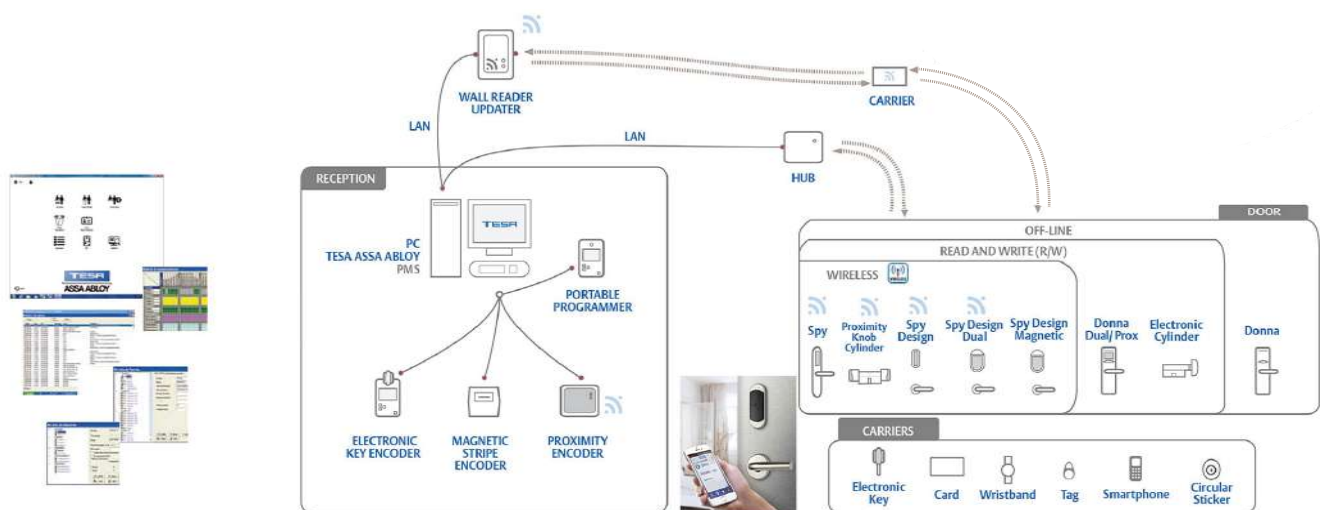

Khoá thẻ từ khách sạn Tesa sản xuất tại Tây Ban Nha thuộc tập đoàn Assa Abloy là sản phẩm cực kỳ cao cấp dành cho các khách sạn 4-5 sao. Hệ thống khoá bao gồm cả khoá off-line và khoá online giao tiếp với phần mềm theo thời gian thực tùy theo nhu cầu của khách hàng.

- Chống cháy lên tới 90 phút
- Không giới hạn số người sử dụng cho 1 khoá
- Tiêu thụ điện năng thấp 3 pin AAA. Chế độ chờ lên đến 3 năm
- Tiêu chuẩn 75.000 lần đóng mở
- Dễ dàng thay thế pin khi hết. Khi pin yếu có thể sử dụng thêm 3.000 lần đóng mở
- Độ ẩm 85%, nhiệt độ từ 0- 65 C
- Phát hành thẻ quản lý cả dự án, thẻ toà nhà, thẻ sàn, thẻ khách, ... và rất nhiều tính năng khác
- Phần mềm dễ sử dụng và tích hợp với các phần mềm quản lý khách sạn nổi tiếng.
- Tích hợp với hệ thống thang máy, access control ...
- Không giới hạn số tầng, số phòng trong 1 dự án