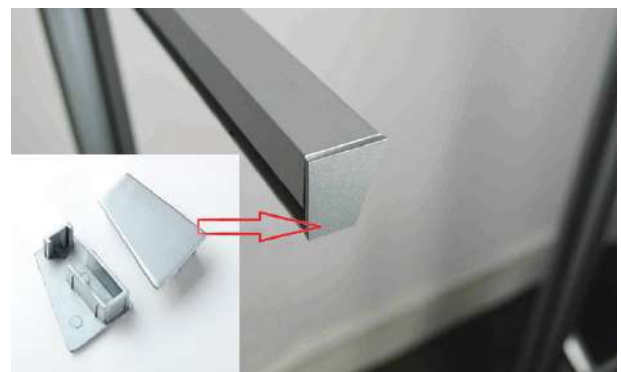

Đầu bịt thanh đỡ đợt, kệ, ngăn kéo

Mã hàng	Kích thước thực tế sản phẩm	Đơn giá
NE4174.220	25 x 22 x 12 mm	95.000đ