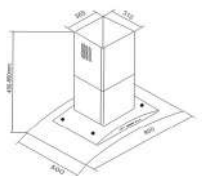

Máy hút mùi siêu êm công nghệ Đức

Đặc tính sản phẩm:

- Chất liệu: Thép không gỉ
- Hệ thống đèn: 2 đèn LED
- Cài đặt: Hệ thống tuần hoàn hay thông gió
- Công suất: 1000m³/h
- Độ ồn <54dB, động cơ 218w
- Hệ thống mô tơ cấu tạo đồng nguyên chất bền bỉ hàng chục năm
- Hệ thống cánh quạt gió bằng thép bền bỉ hàng chục năm khi nhiệt độ cao sẽ không cong vênh làm giảm công suất hút
- Lưới lọc đảm bảo lọc không khí sạch hơn sau khi qua hút mùi, ống dẫn đi kèm nhựa siêu bền dài 1,5m có thể co giãn.