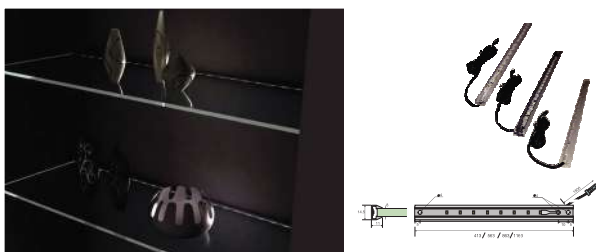

Kẹp kính đèn LED chưa có cảm biến. Lựa chọn lắp thêm cảm biến rời

Mã hàng	Kích thước	Đơn giá
NE2100.563A1.80	563mm	463.000đ
NE2100.863A3.84	863mm	516.000đ