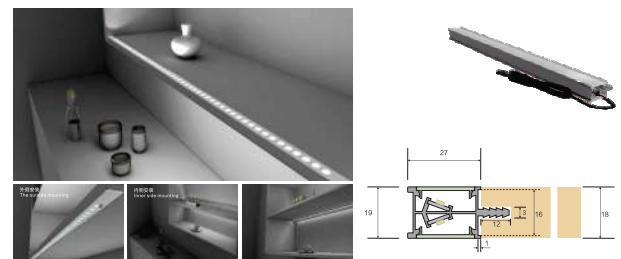

Đèn LED chưa có cảm biến lựa chọn lắp thêm cảm biến rời

Mã hàng	Kích thước	Đơn giá
NE2600.414A1.89	414mm	663.000đ
NE2600.564A2.70	564mm	884.000đ
NE2600.764A3.78	764mm	1.168.000đ
NE2600.864A4.32	864mm	1.326.000đ