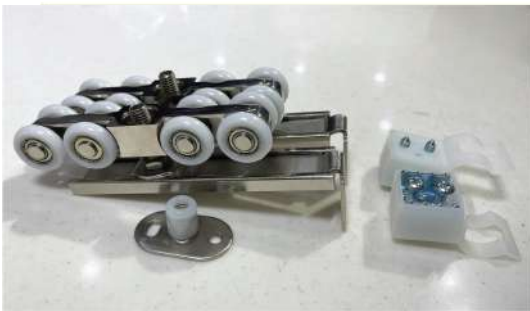

Dùng cho cửa bằng gỗ, nhôm kính hoặc cửa sắt tải trọng lớn