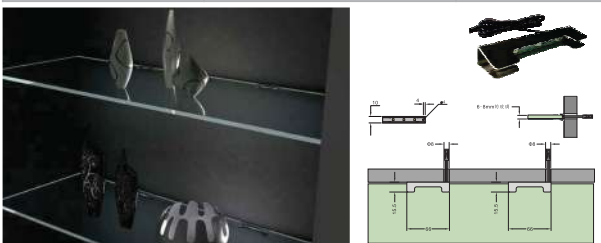

Kẹp kính 6-8mm đèn LED chưa có cảm biến. Lựa chọn lắp thêm cảm biến rời

Mã hàng	Kích thước	Đơn giá
NE2101.66A0.24	66mm	116.000đ