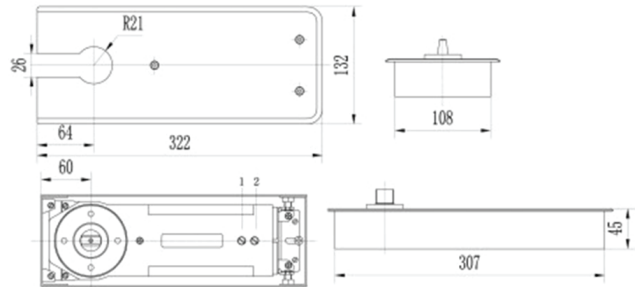

Bản lề sàn BTS200N tải trọng 200kg. Công nghệ Đức

Đơn giá: 1.930.000đ