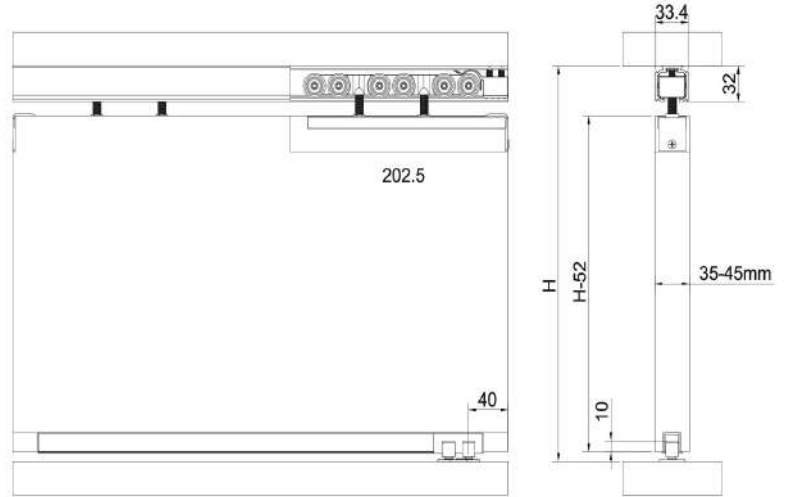

Mã sản phẩm	Tên sản phẩm	Đơn giá
NE122A	Bộ phụ kiện cửa trượt lùa 1 cánh Tải trọng: 200kg/cánh	1.505.000đ
NE809GT1	Ray trượt dài 2m (Ray trên)	632.000đ
NE809GT2	Ray trượt dài 2,5m (Ray trên)	811.000đ
NE809GT3	Ray trượt dài 3m (Ray trên)	958.000đ
NE453SC	Giảm chấn cửa trượt lùa 1 chiếc	421.000đ

Dùng cho cửa bằng gỗ, nhôm kính hoặc cửa sắt tải trọng lớn

Mã sản phẩm	Tên sản phẩm	Đơn giá
NE119A	Bộ phụ kiện cửa trượt lùa 1 cánh Tải trọng: 120kg/cánh	895.000đ
NE809GT1	Ray trượt dài 2m (Ray trên)	632.000đ
NE809GT2	Ray trượt dài 2,5m (Ray trên)	811.000đ
NE809GT3	Ray trượt dài 3m (Ray trên)	958.000đ
NE453SC	Giảm chấn cửa trượt lùa 1 chiếc	421.000đ

Dùng cho cửa bằng gỗ, nhôm kính hoặc cửa sắt tải trọng lớn

Mã sản phẩm	Tên sản phẩm	Đơn giá
NE143S	Bộ phụ kiện cửa trượt lùa 1 cánh, giảm chấn 2 chiếc. Tải trọng 80kg/cánh	1.368.000đ
NE143A	Bộ phụ kiện cửa trượt lùa 1 cánh Tải trọng: 80kg/cánh	442.000đ
NE809GT1	Ray trượt dài 2m (Ray trên)	632.000đ
NE809GT2	Ray trượt dài 2,5m (Ray trên)	811.000đ
NE809GT3	Ray trượt dài 3m (Ray trên)	958.000đ
NE453SC	Giảm chấn cửa trượt lùa 1 chiếc	421.000đ

Dùng cho cửa bằng gỗ, nhôm kính hoặc cửa sắt tải trọng lớn