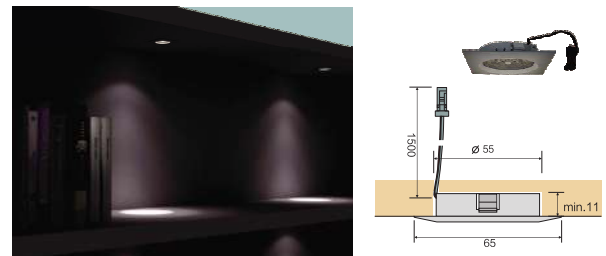

Đèn LED lắp âm. Lựa chọn lắp thêm cảm biến rời

Mã hàng	Kích thước	Đơn giá
NE1310.65A1.0	65mm	389.000 đ