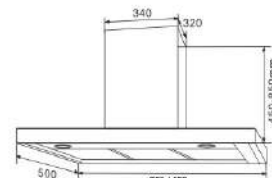

Máy hút mùi, siêu êm công nghệ Đức

Đặc tính sản phẩm:

- Chất liệu: Thép không gỉ
- Hệ thống đèn: 2 đèn LED
- Cài đặt: Hệ thống tuần hoàn hay thông gió
- Công suất: 1000m³/h
- Ống khói inox 304 điều chỉnh chiều cao 450mm + 400mm
- Độ ồn <54dB
- Động cơ 218w
- Hệ thống mô tơ cấu tạo đồng nguyên chất bền bỉ hàng chục năm
- Hệ thống cánh quạt gió bằng thép bền bỉ hàng chục năm khi nhiệt độ cao sẽ không cong vênh làm giảm công suất hút
- Lưới lọc đảm bảo lọc không khí sạch hơn sau khi qua hút mùi, ống dẫn đi kèm nhựa siêu bền dài 1,5m có thể co giãn.

Tính năng sử dụng

- Bảng điều khiển điện tử với chế độ hẹn giờ
- 3 mức điều chỉnh tốc độ
- 5 lưới lọc dầu mỡ với khung bằng nhôm
- Lựa chọn điều khiển từ xa mua thêm
- Công suất lớn, hoạt động siêu êm, bền bỉ