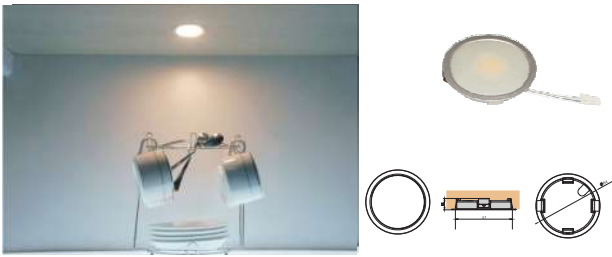

Đèn LED lắp âm. Lựa chọn lắp thêm cảm biến rời

Mã hàng	Kích thước	Đơn giá
NE1111.74A3.5	74mm	400.000đ