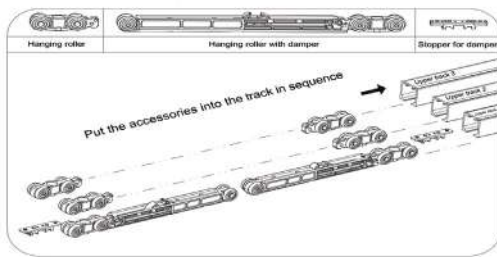

Mã sản phẩm	Tên sản phẩm	Đơn giá
NE172A	Bộ phụ kiện cửa lùa 3 cánh bán tự động tải trọng: 80kg/cánh giảm chấn (các cánh tự động bộ mở hoặc đóng đồng thời)	10.137.000đ / bộ 3 cánh
NE172B	Bộ phụ kiện cửa lùa 3 cánh bán tự động tải trọng: 80kg/cánh không giảm chấn (các cánh tự động bộ mở hoặc đóng đồng thời)	8.126.000đ / bộ 3 cánh
NE172C	Bộ phụ kiện cửa lùa 3 cánh bán tự động tải trọng: 80kg/cánh không giảm chấn (các cánh mở hoặc đóng từng cánh)	5.916.000đ / bộ 3 cánh
NE810GT4	Ray trượt dài 4m (lưu ý 3 cánh cần 3 thanh ray)	2.600.000đ / 4 mét dài