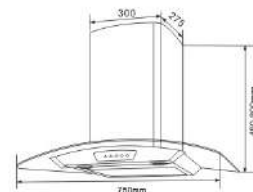

Máy hút mùi 750mm, siêu êm công nghệ Đức

Đặc tính sản phẩm:

- Chất liệu: Thép không gỉ
- Hệ thống đèn: 2 đèn LED
- Cài đặt: Hệ thống tuần hoàn hay thông gió
- Công suất: 760m³/h
- Ống khói inox 304 điều chỉnh chiều cao 450mm + 400mm
- Độ ồn <54dB
- Động cơ 218w
- Hệ thống mô tơ cấu tạo đồng nguyên chất bền bỉ hàng chục năm
- Hệ thống cánh quạt gió bằng thép bền bỉ hàng chục năm khi nhiệt độ cao sẽ không cong vênh làm giảm công suất hút
- Lưới lọc đảm bảo lọc không khí sạch hơn sau khi qua hút mùi, ống dẫn đi kèm nhựa siêu bền dài 1,5m có thể co giãn.